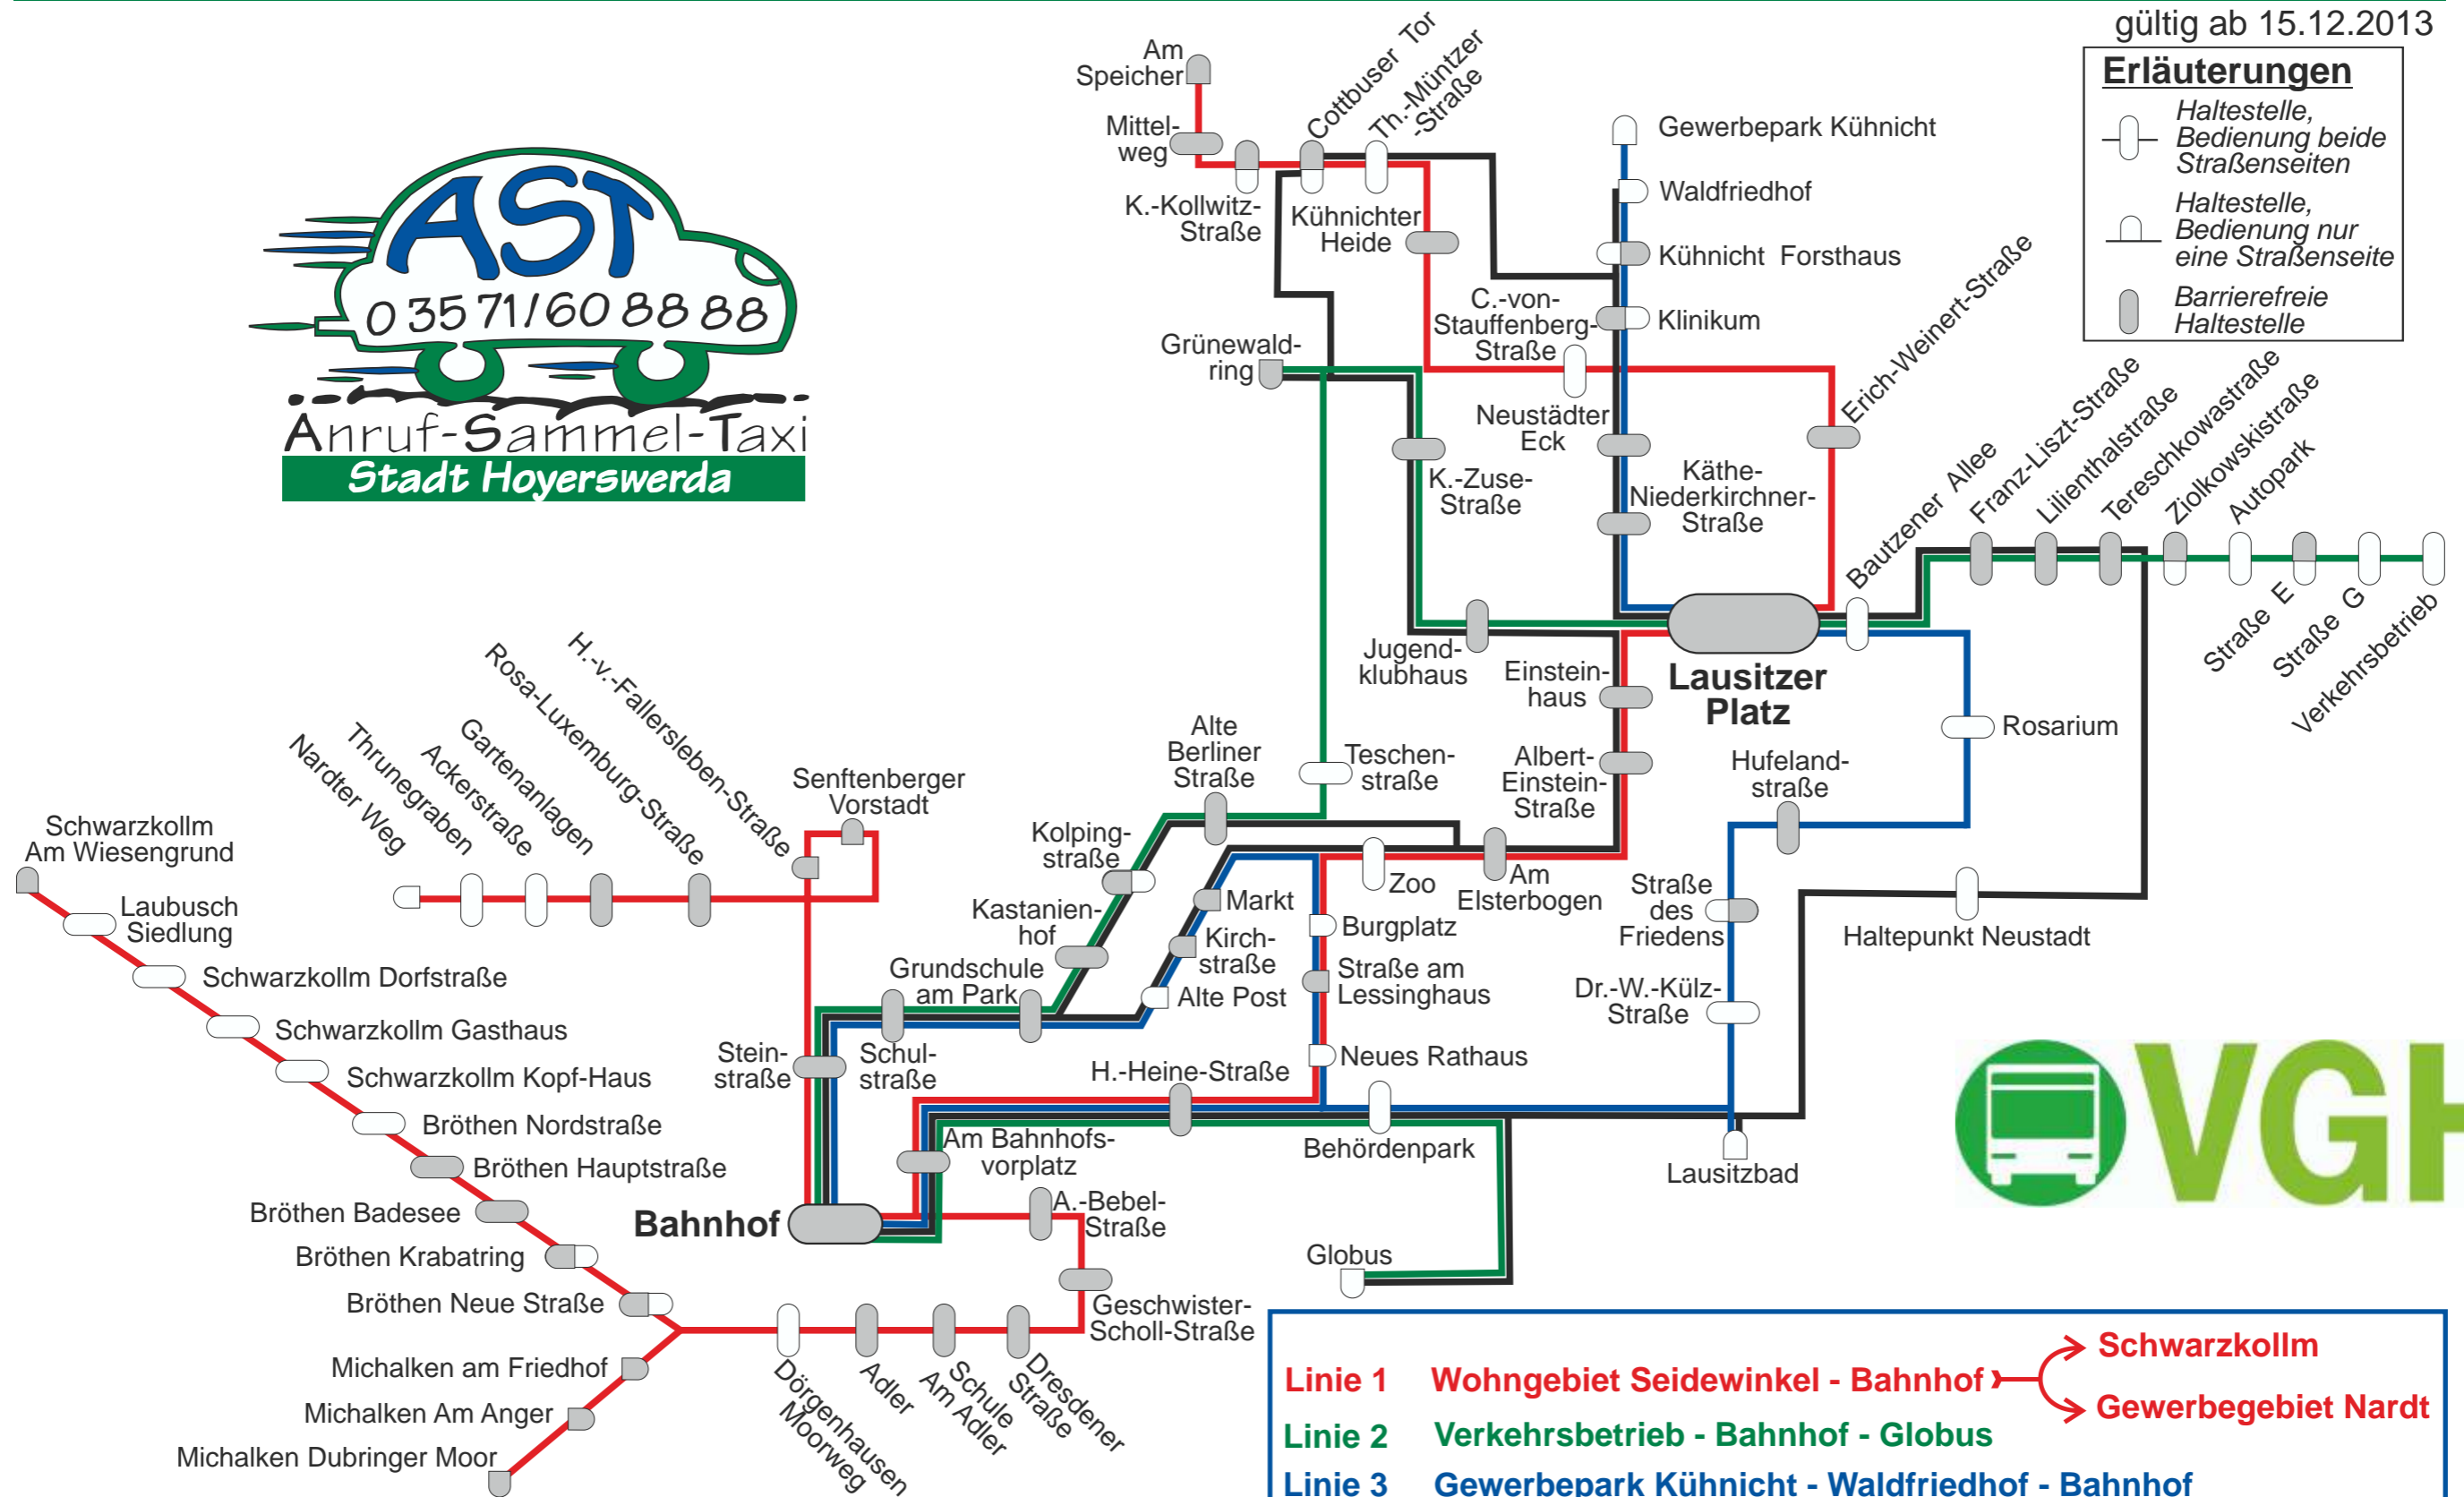

Linienetz Stadtverkehr Hoyerswerda

gültig ab 15.12.2013

Erläuterungen

- Haltestelle, Bedienung beide Straßenseiten
- Haltestelle, Bedienung nur eine Straßenseite
- Barrierefreie Haltestelle

- Linie 1** Wohngebiet Seidewinkel - Bahnhof → Schwarzkollm → Gewerbegebiet Nardt
- Linie 2** Verkehrsbetrieb - Bahnhof - Globus
- Linie 3** Gewerbepark Kühnicht - Waldfriedhof - Bahnhof
- Linie 4** Bahnhof - Lausitzer Platz - Grünewaldring - Bahnhof