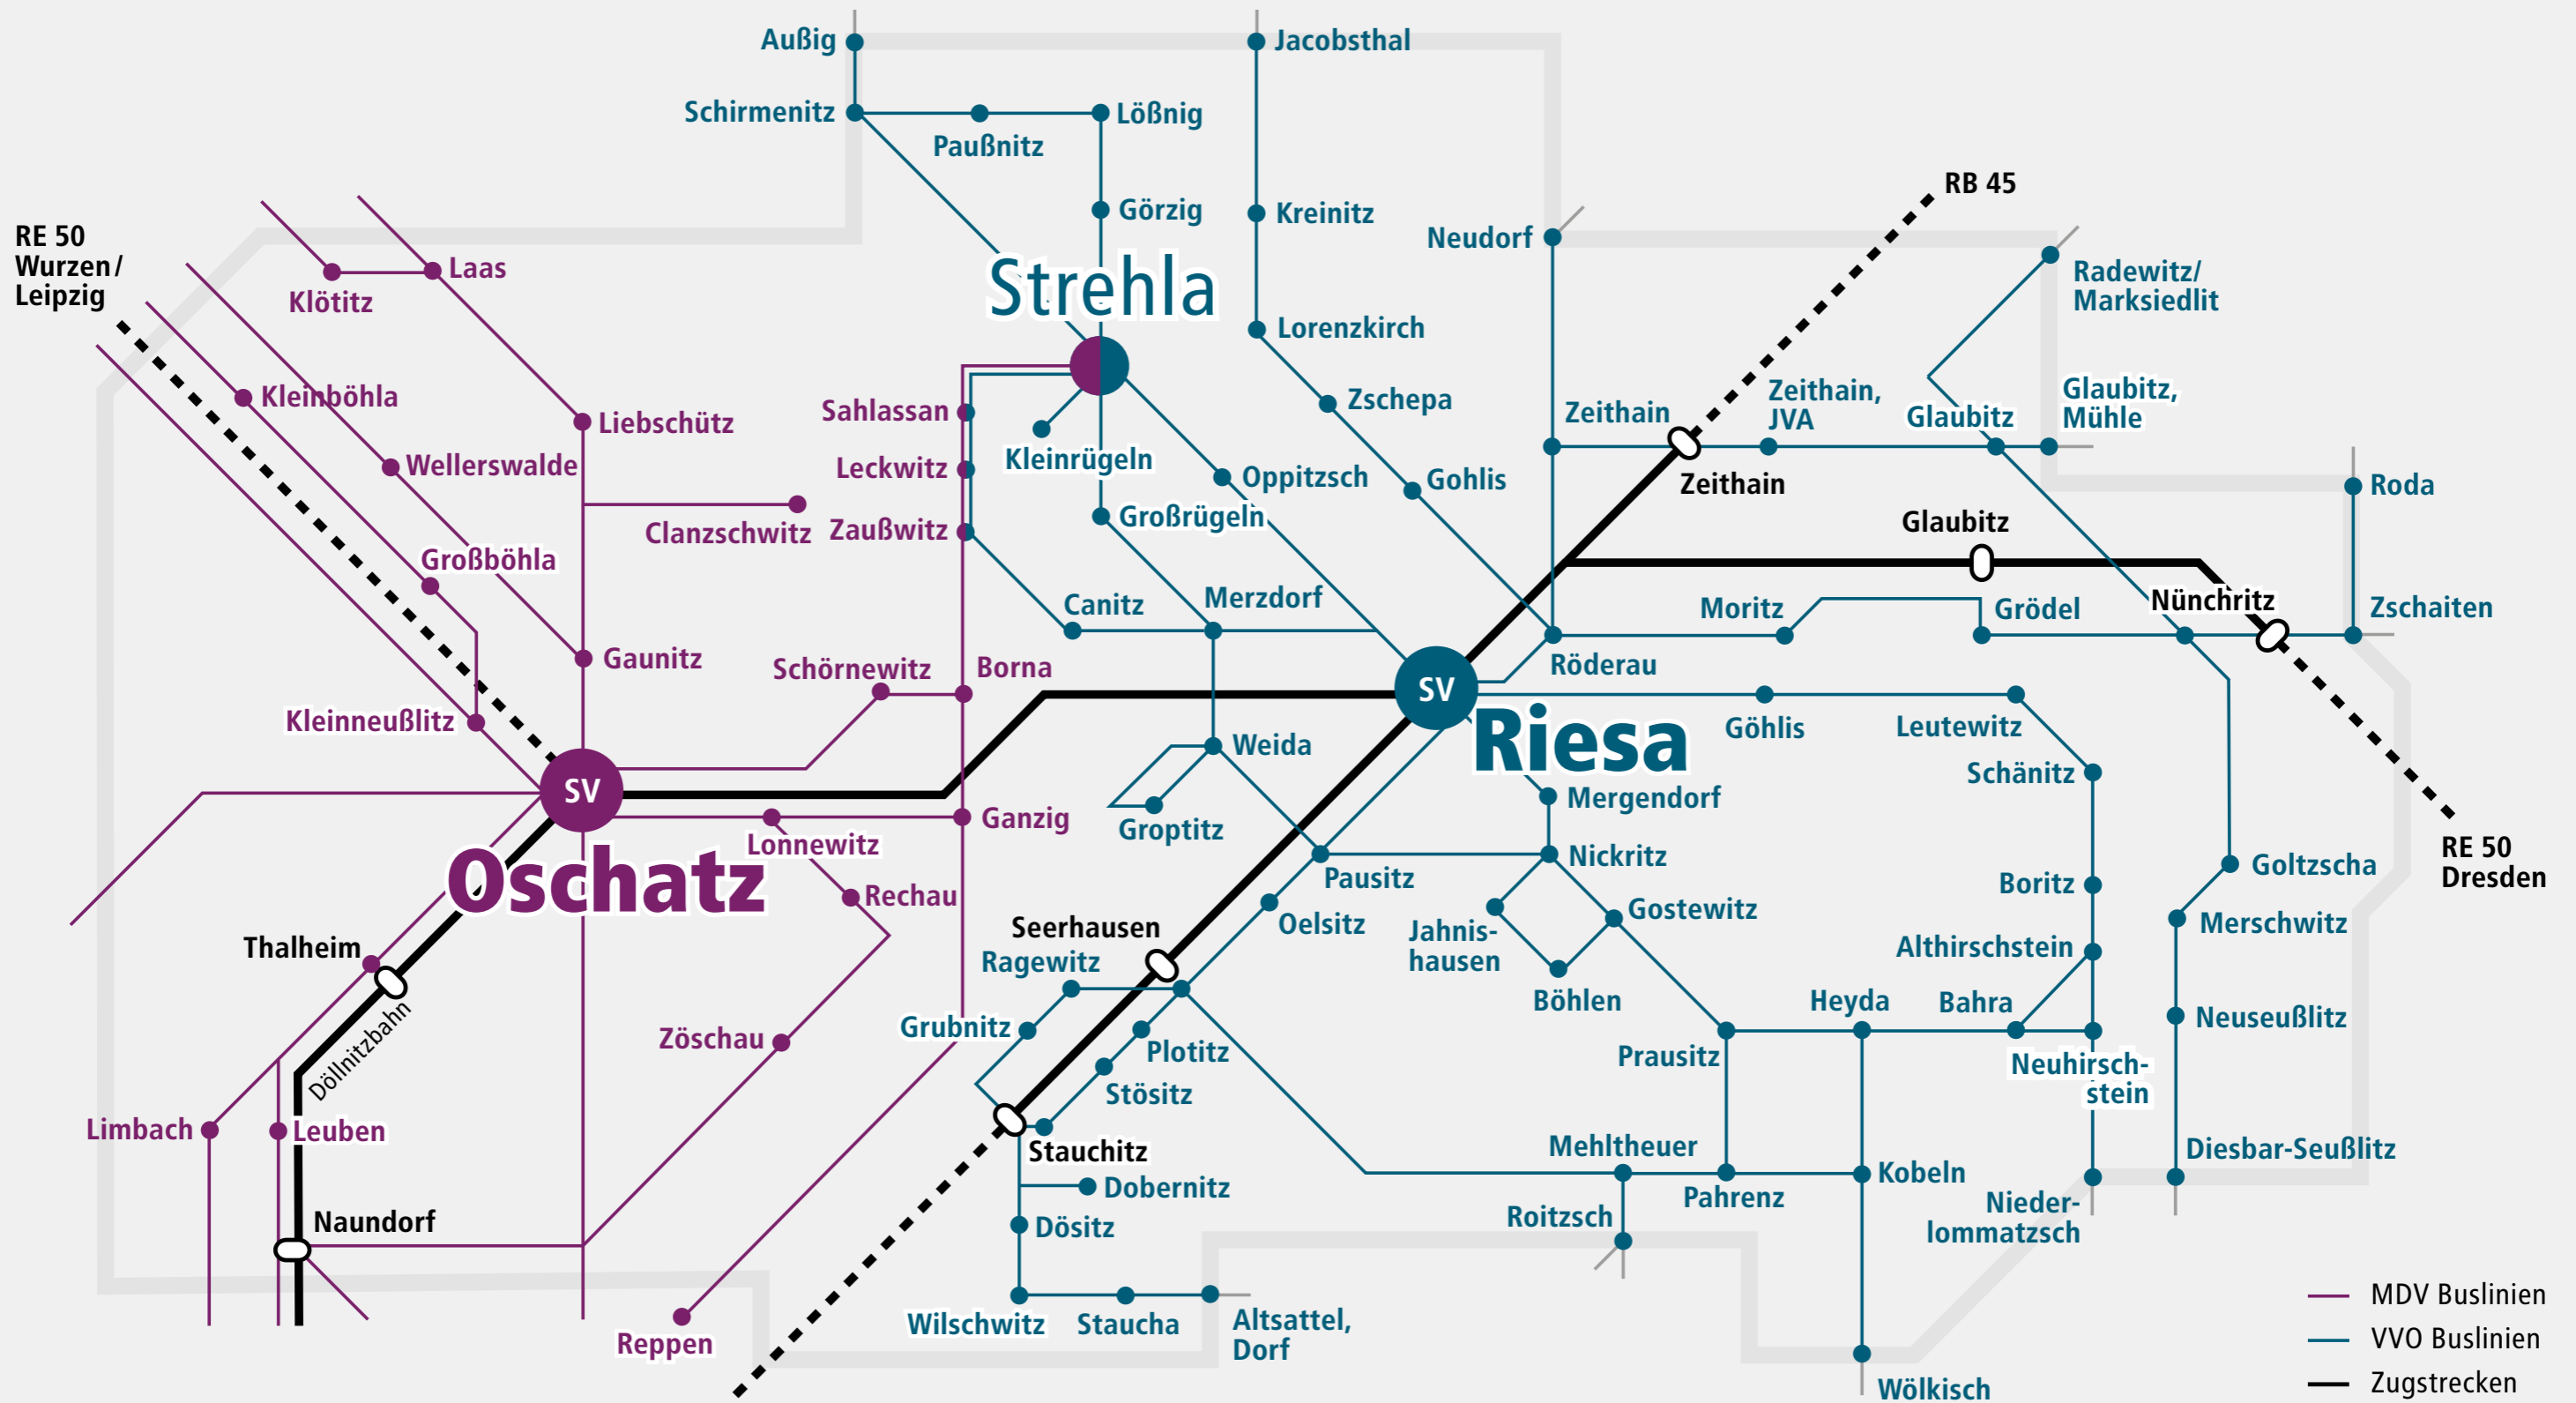

# Übergangstarif Riesa – Oschatz

2019

Ein Ticket. Alles fahren.  
Verkehrsverbund Oberelbe

Mehr Infos: [www.vvo-online.de](http://www.vvo-online.de)  
InfoHotline: 0351 / 852 65 55

- MDV Buslinien
  - VVO Buslinien
  - Zugstrecken
  - SV Stadtverkehr
- Stand 6. Juni 2019