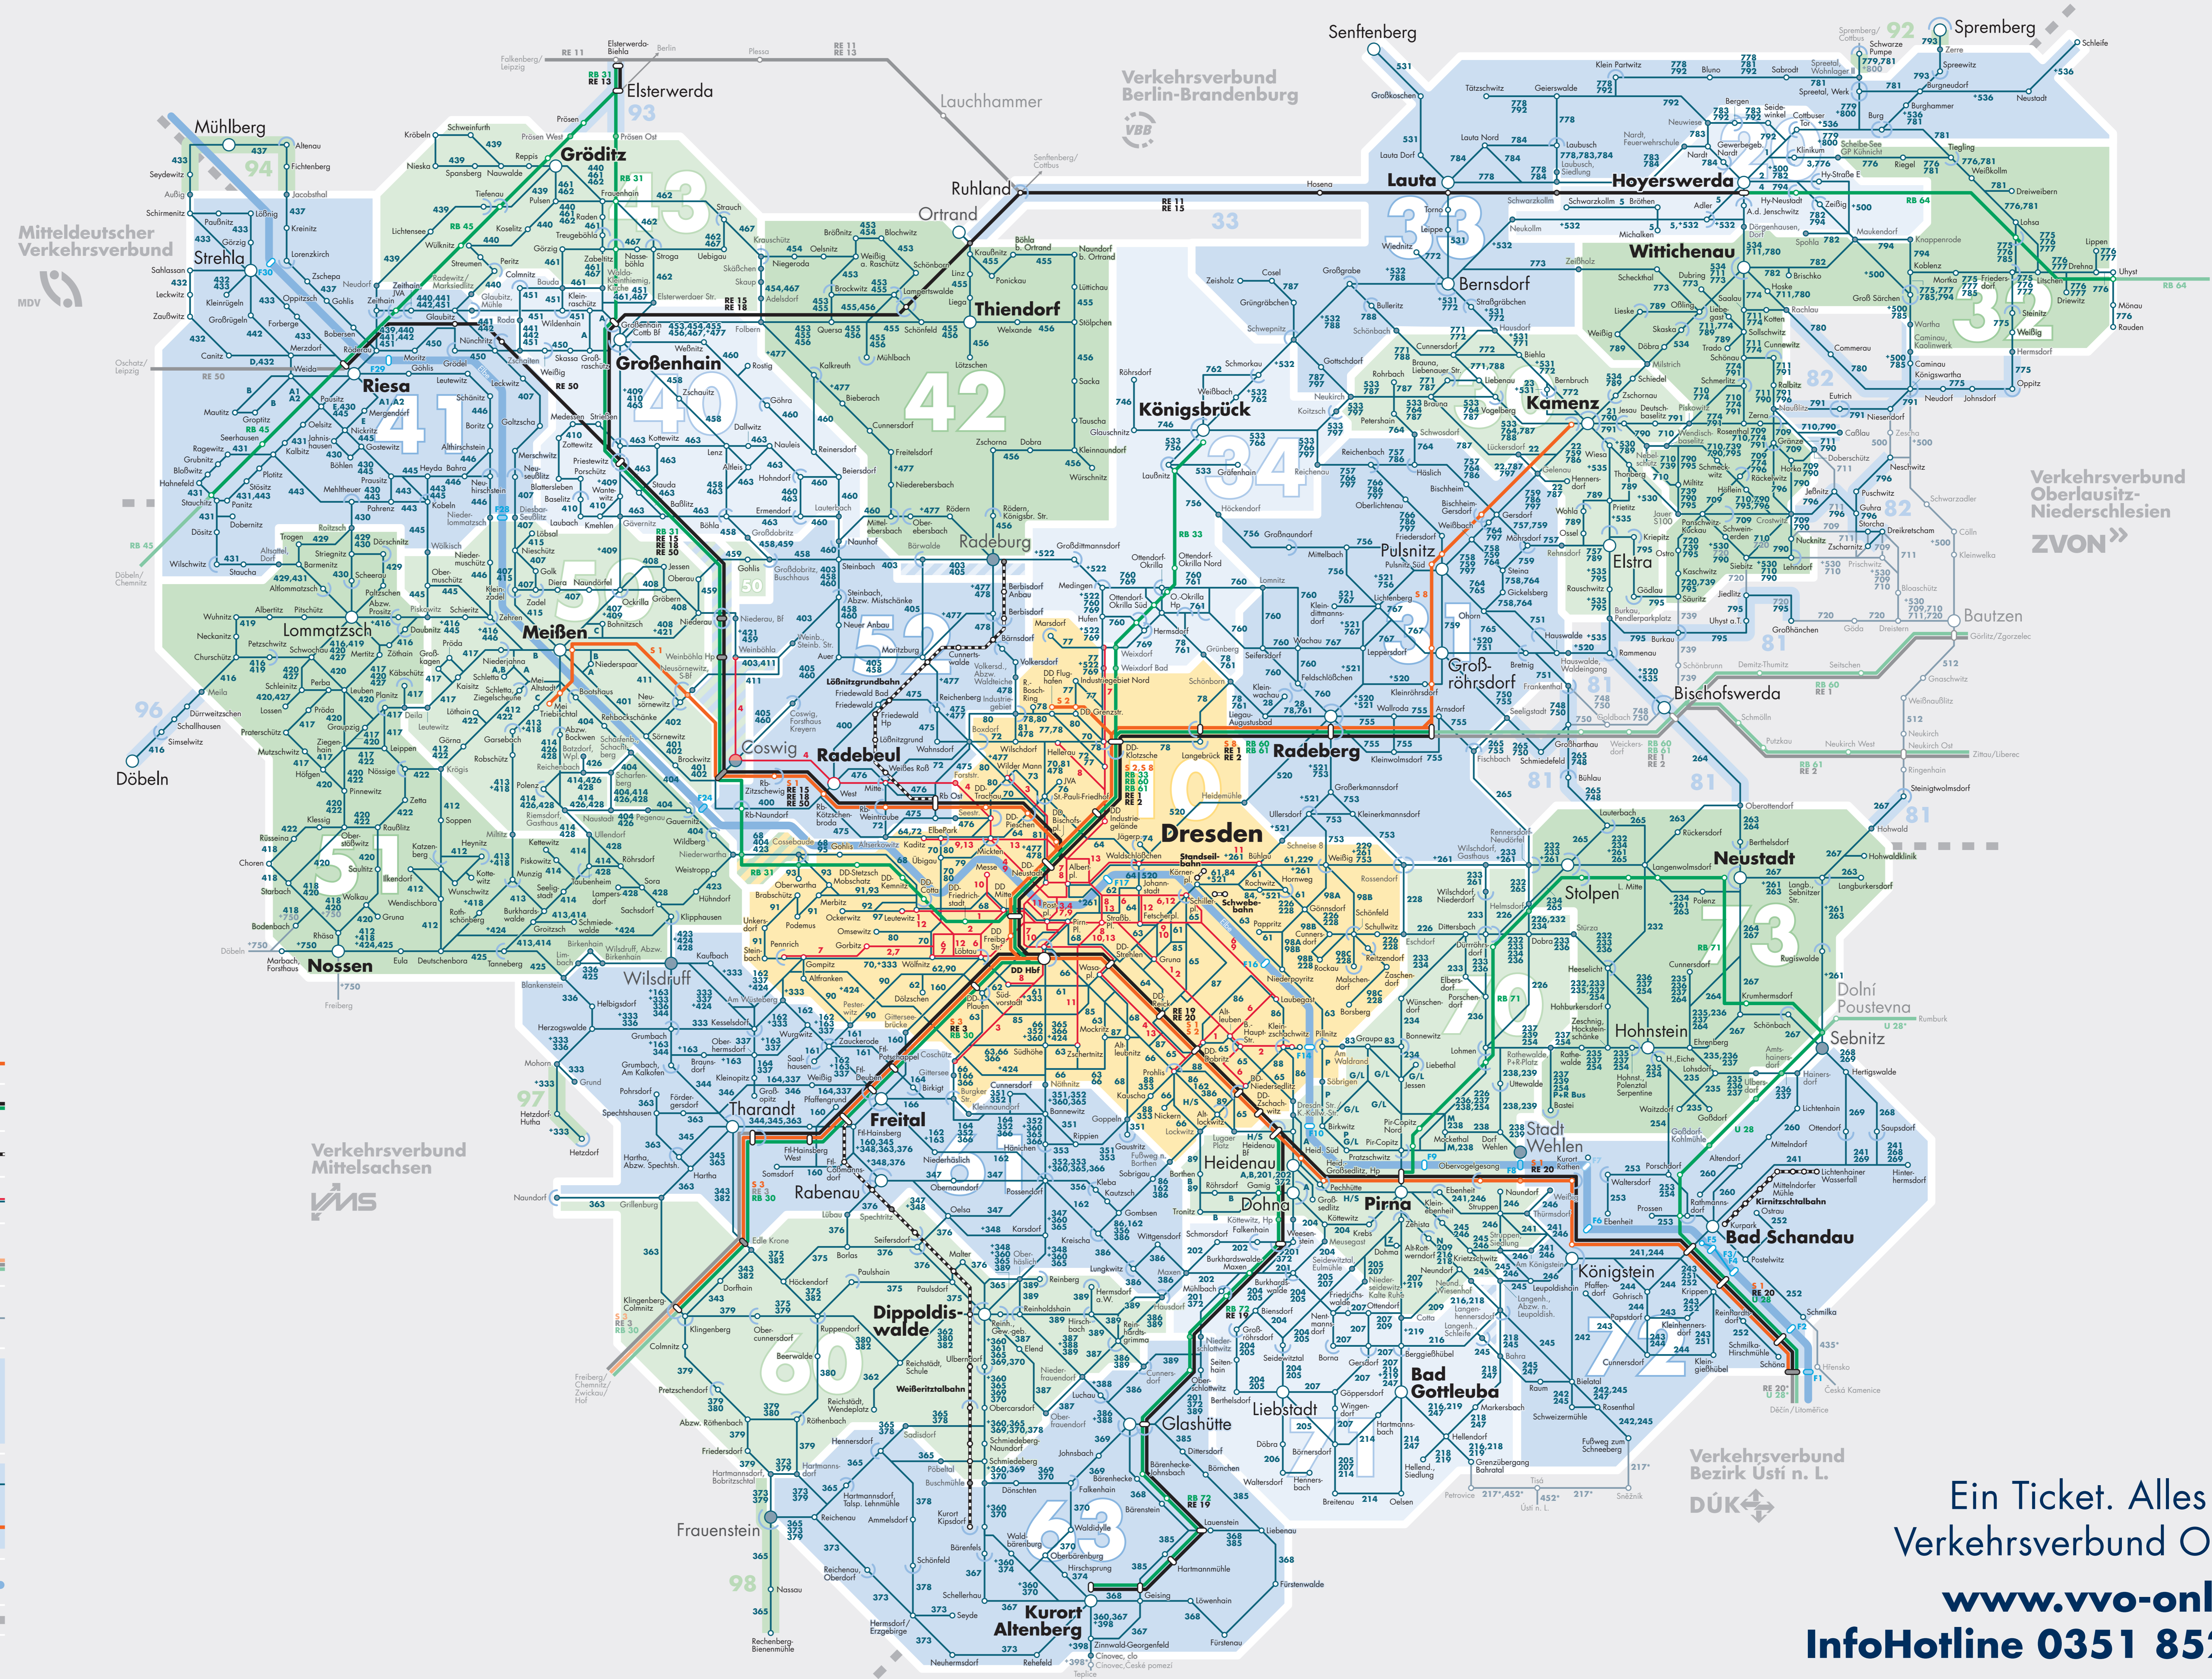

VVO-Tarifzonenplan mit Liniennetzübersicht

2026

Stand 14. Dezember 2025

Der Preis ergibt sich aus der Anzahl der befahrenen Tarifzonen.

Tarifzonennummer	Tarifzonenname	Tarifzonennummer	Tarifzonenname
10	Dresden	60	Dippoldiswalde
20	Hoyerswerda	61	Freital
30	Kamenz	62	Altenberg
31	Radeberg	70	Pirna
32	Wittichenau	71	Bad Gotteluba
33	Lauta	72	Bad Schandau
34	Königsbrück	73	Neustadt
40	Großenhain	81	Bischofswerda
41	Riesa	82	Königswartha
42	Thiendorf	92	Spremberg
43	Gröditz	93	Elsterwerda
50	Meißen	94	Mühlberg
51	Nossen	96	Döbeln
52	Radebeul	97	Hetzdorf
		98	Bienenmühle

- S-Bahn mit Liniennummer zum VVO-Tarif
- Nahverkehrszug (RE, RB, U) mit Liniennummer zum VVO-Tarif
- Sonderverkehrsmittel VVO-Tarif gilt eingeschränkt
- Straßenbahnlinie / Buslinie / PlusBus-Linie mit Liniennummer zum VVO-Tarif
- Bahnlinie mit Liniennummer nicht zum VVO-Tarif / * nicht zum VVO-Tarif, Anerkennung Elbe-Label-Ticket
- Buslinie / PlusBus-Linie mit Liniennummer nicht zum VVO-Tarif / * nicht zum VVO-Tarif, Anerkennung Elbe-Label-Ticket
- Tarifzone mit Nummer / Tarifzongrenze Der Preis ergibt sich aus der Anzahl der befahrenen Tarifzonen.
- Haltestelle auf der Tarifzongrenze mit Grenzraum (Mehr Infos: InfoHotline 0351 8526555)
- Fähre zum VVO-Tarif / auf der Tarifzongrenze / nicht zum VVO-Tarif
- Grenze anderer Verkehrsverbände
- Angaben ohne Gewähr.

Ein Ticket. Alles fahren.
Verkehrsverbund Oberelbe
www.vvo-online.de
InfoHotline 0351 8526555