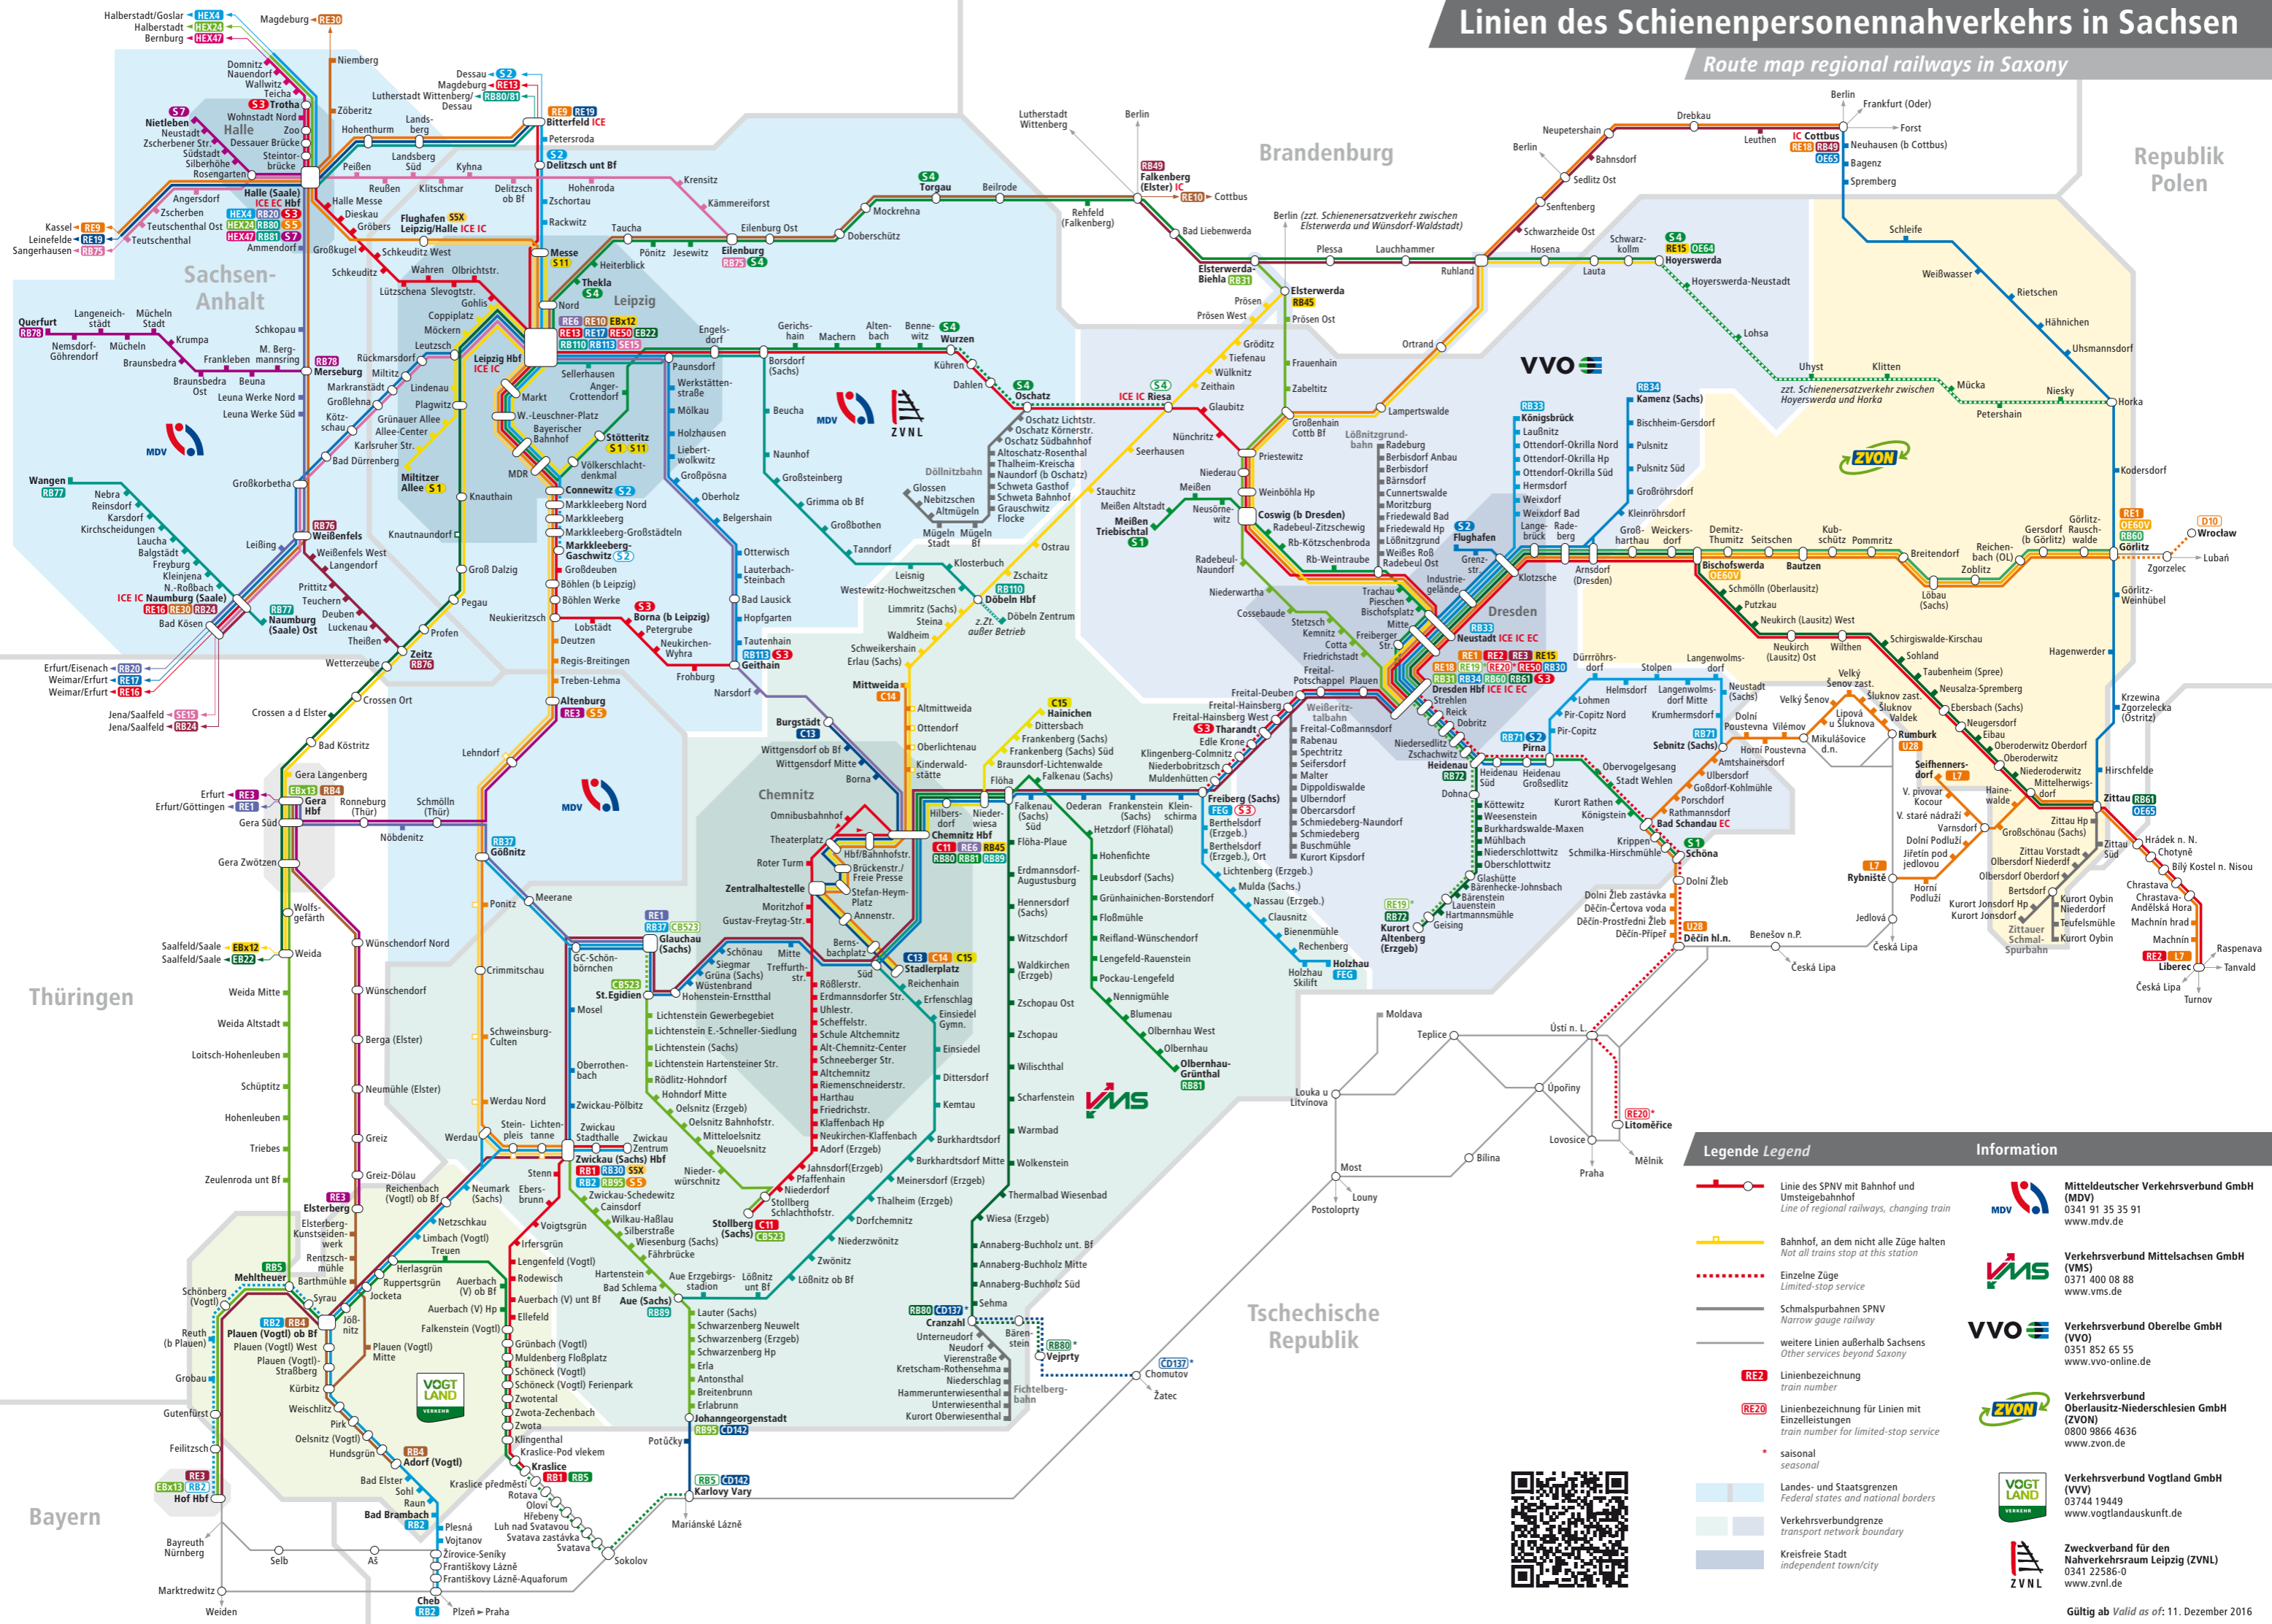

Linien des Schienenpersonennahverkehrs in Sachsen

Route map regional railways in Saxony

Legende Legend

- Linie des SPNV mit Bahnhof und Umsteigebahnhof
Line of regional railways, changing train
- Bahnhof, an dem nicht alle Züge halten
Not all trains stop at this station
- Einzelne Züge
Limited-stop service
- Schmalspurbahnen SPNV
Narrow gauge railway
- weitere Linien außerhalb Sachsens
Other services beyond Saxony
- Linienbezeichnung
train number
- Linienbezeichnung für Linien mit Einzelleistungen
train number for limited-stop service
- seasonal
seasonal
- Landes- und Staatsgrenzen
Federal states and national borders
- Verkehrsverbundgrenze
transport network boundary
- Kreisfreie Stadt
independent town/city

Information

- MDV** Mitteldeutscher Verkehrsverbund GmbH
0341 91 35 35 91
www.mdv.de
- VMS** Verkehrsverbund Mittelsachsen GmbH
0371 400 08 88
www.vms.de
- VVO** Verkehrsverbund Oberelbe GmbH
0351 852 65 55
www.vvo-online.de
- ZVON** Verkehrsverbund Oberlausitz-Niederschlesien GmbH
0800 9866 4636
www.zvon.de
- VOGT LAND** Verkehrsverbund Vogtland GmbH
03744 19449
www.vogtlandauskunft.de
- ZVNL** Zweckverband für den Nahverkehrsraum Leipzig (ZVNL)
0341 22586-0
www.zvnl.de