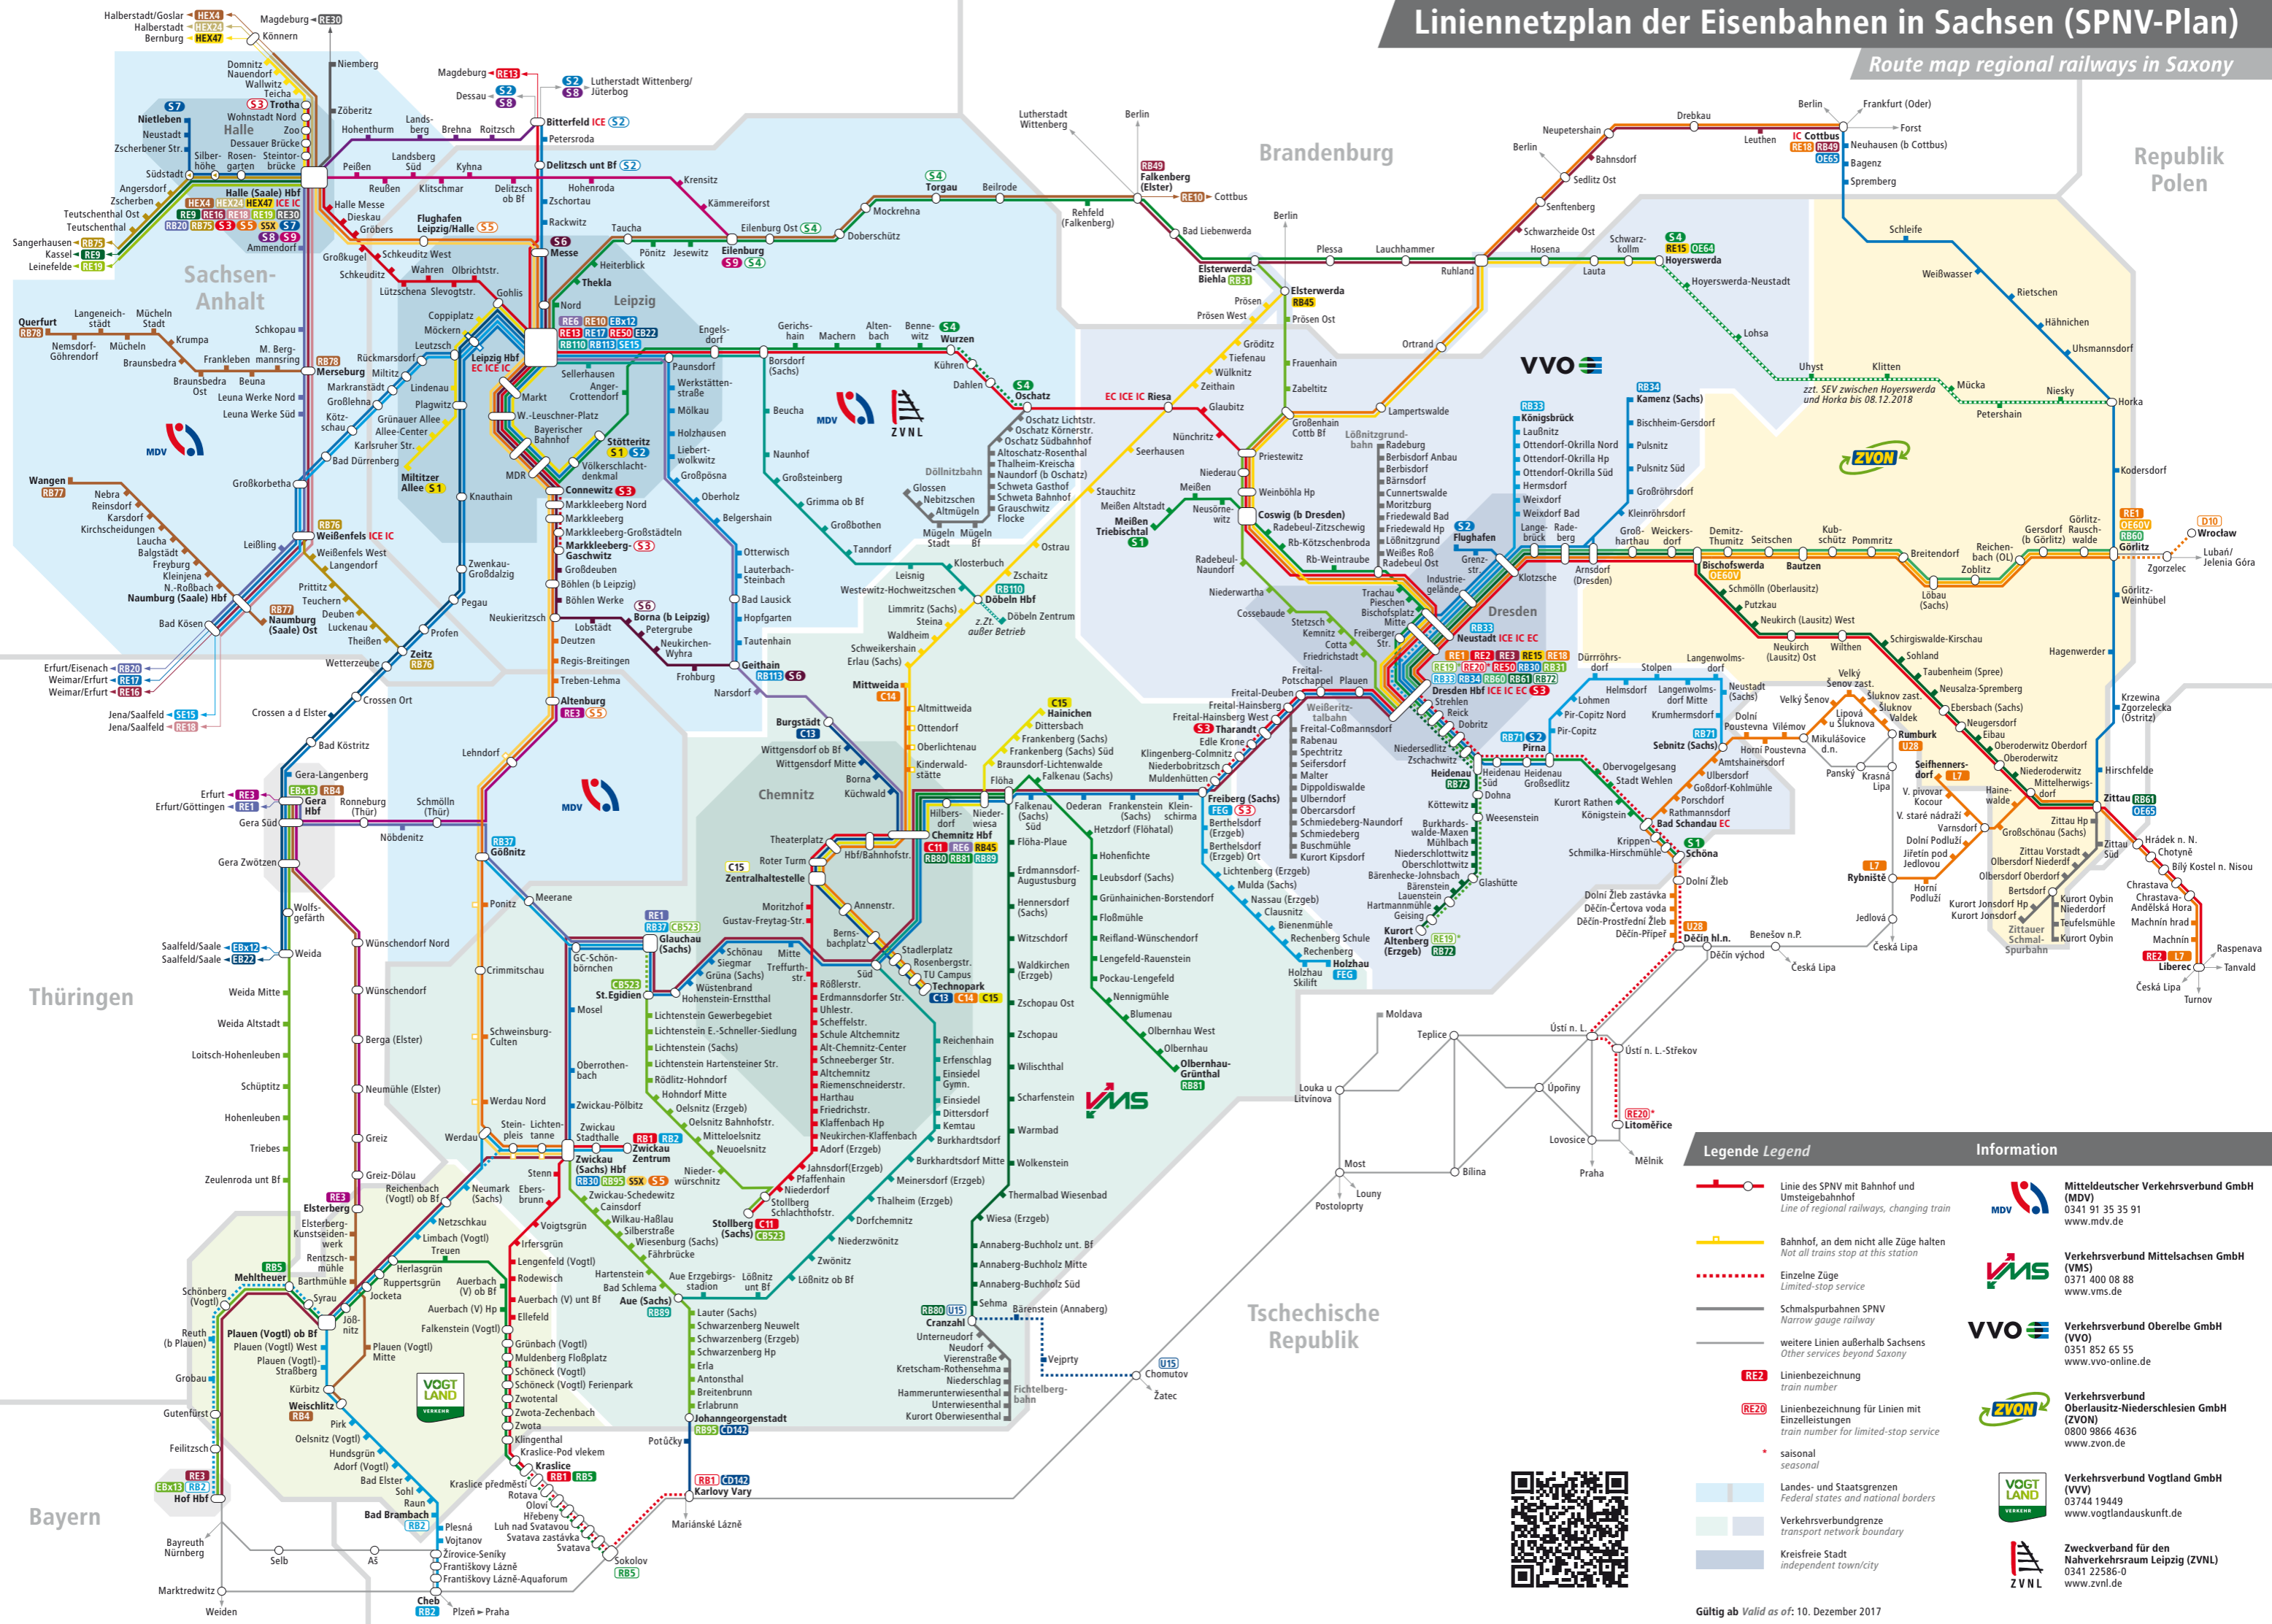

Linienetzplan der Eisenbahnen in Sachsen (SPNV-Plan)

Route map regional railways in Saxony

Legende Legend

- Linie des SPNV mit Bahnhof und Umsteigebahnhof
Line of regional railways, changing train
- Bahnhof, an dem nicht alle Züge halten
Not all trains stop at this station
- Einzelne Züge
Limited-stop service
- Schmalspurbahnen SPNV
Narrow gauge railway
- weitere Linien außerhalb Sachsens
Other services beyond Saxony
- Linienbezeichnung
train number
- Linienbezeichnung für Linien mit Einzelleistungen
train number for limited-stop service
- seasonal
- Landes- und Staatsgrenzen
Federal states and national borders
- Verkehrsverbundgrenze
transport network boundary
- Kreisfreie Stadt
independent town/city

Information

- MDV** Mitteldeutscher Verkehrsverbund GmbH
0341 91 35 35 91
www.mdv.de
- VMS** Verkehrsverbund Mittelsachsen GmbH
0371 400 08 88
www.vms.de
- VVO** Verkehrsverbund Oberelbe GmbH
0351 852 65 55
www.vvo-online.de
- ZVON** Verkehrsverbund Oberlausitz-Niederschlesien GmbH
0800 9866 4636
www.zvon.de
- VOGT LAND** Verkehrsverbund Vogtland GmbH
03744 19449
www.vogtlandauskunft.de
- ZVNL** Zweckverband für den Nahverkehrsraum Leipzig (ZVNL)
0341 22586-0
www.zvnl.de