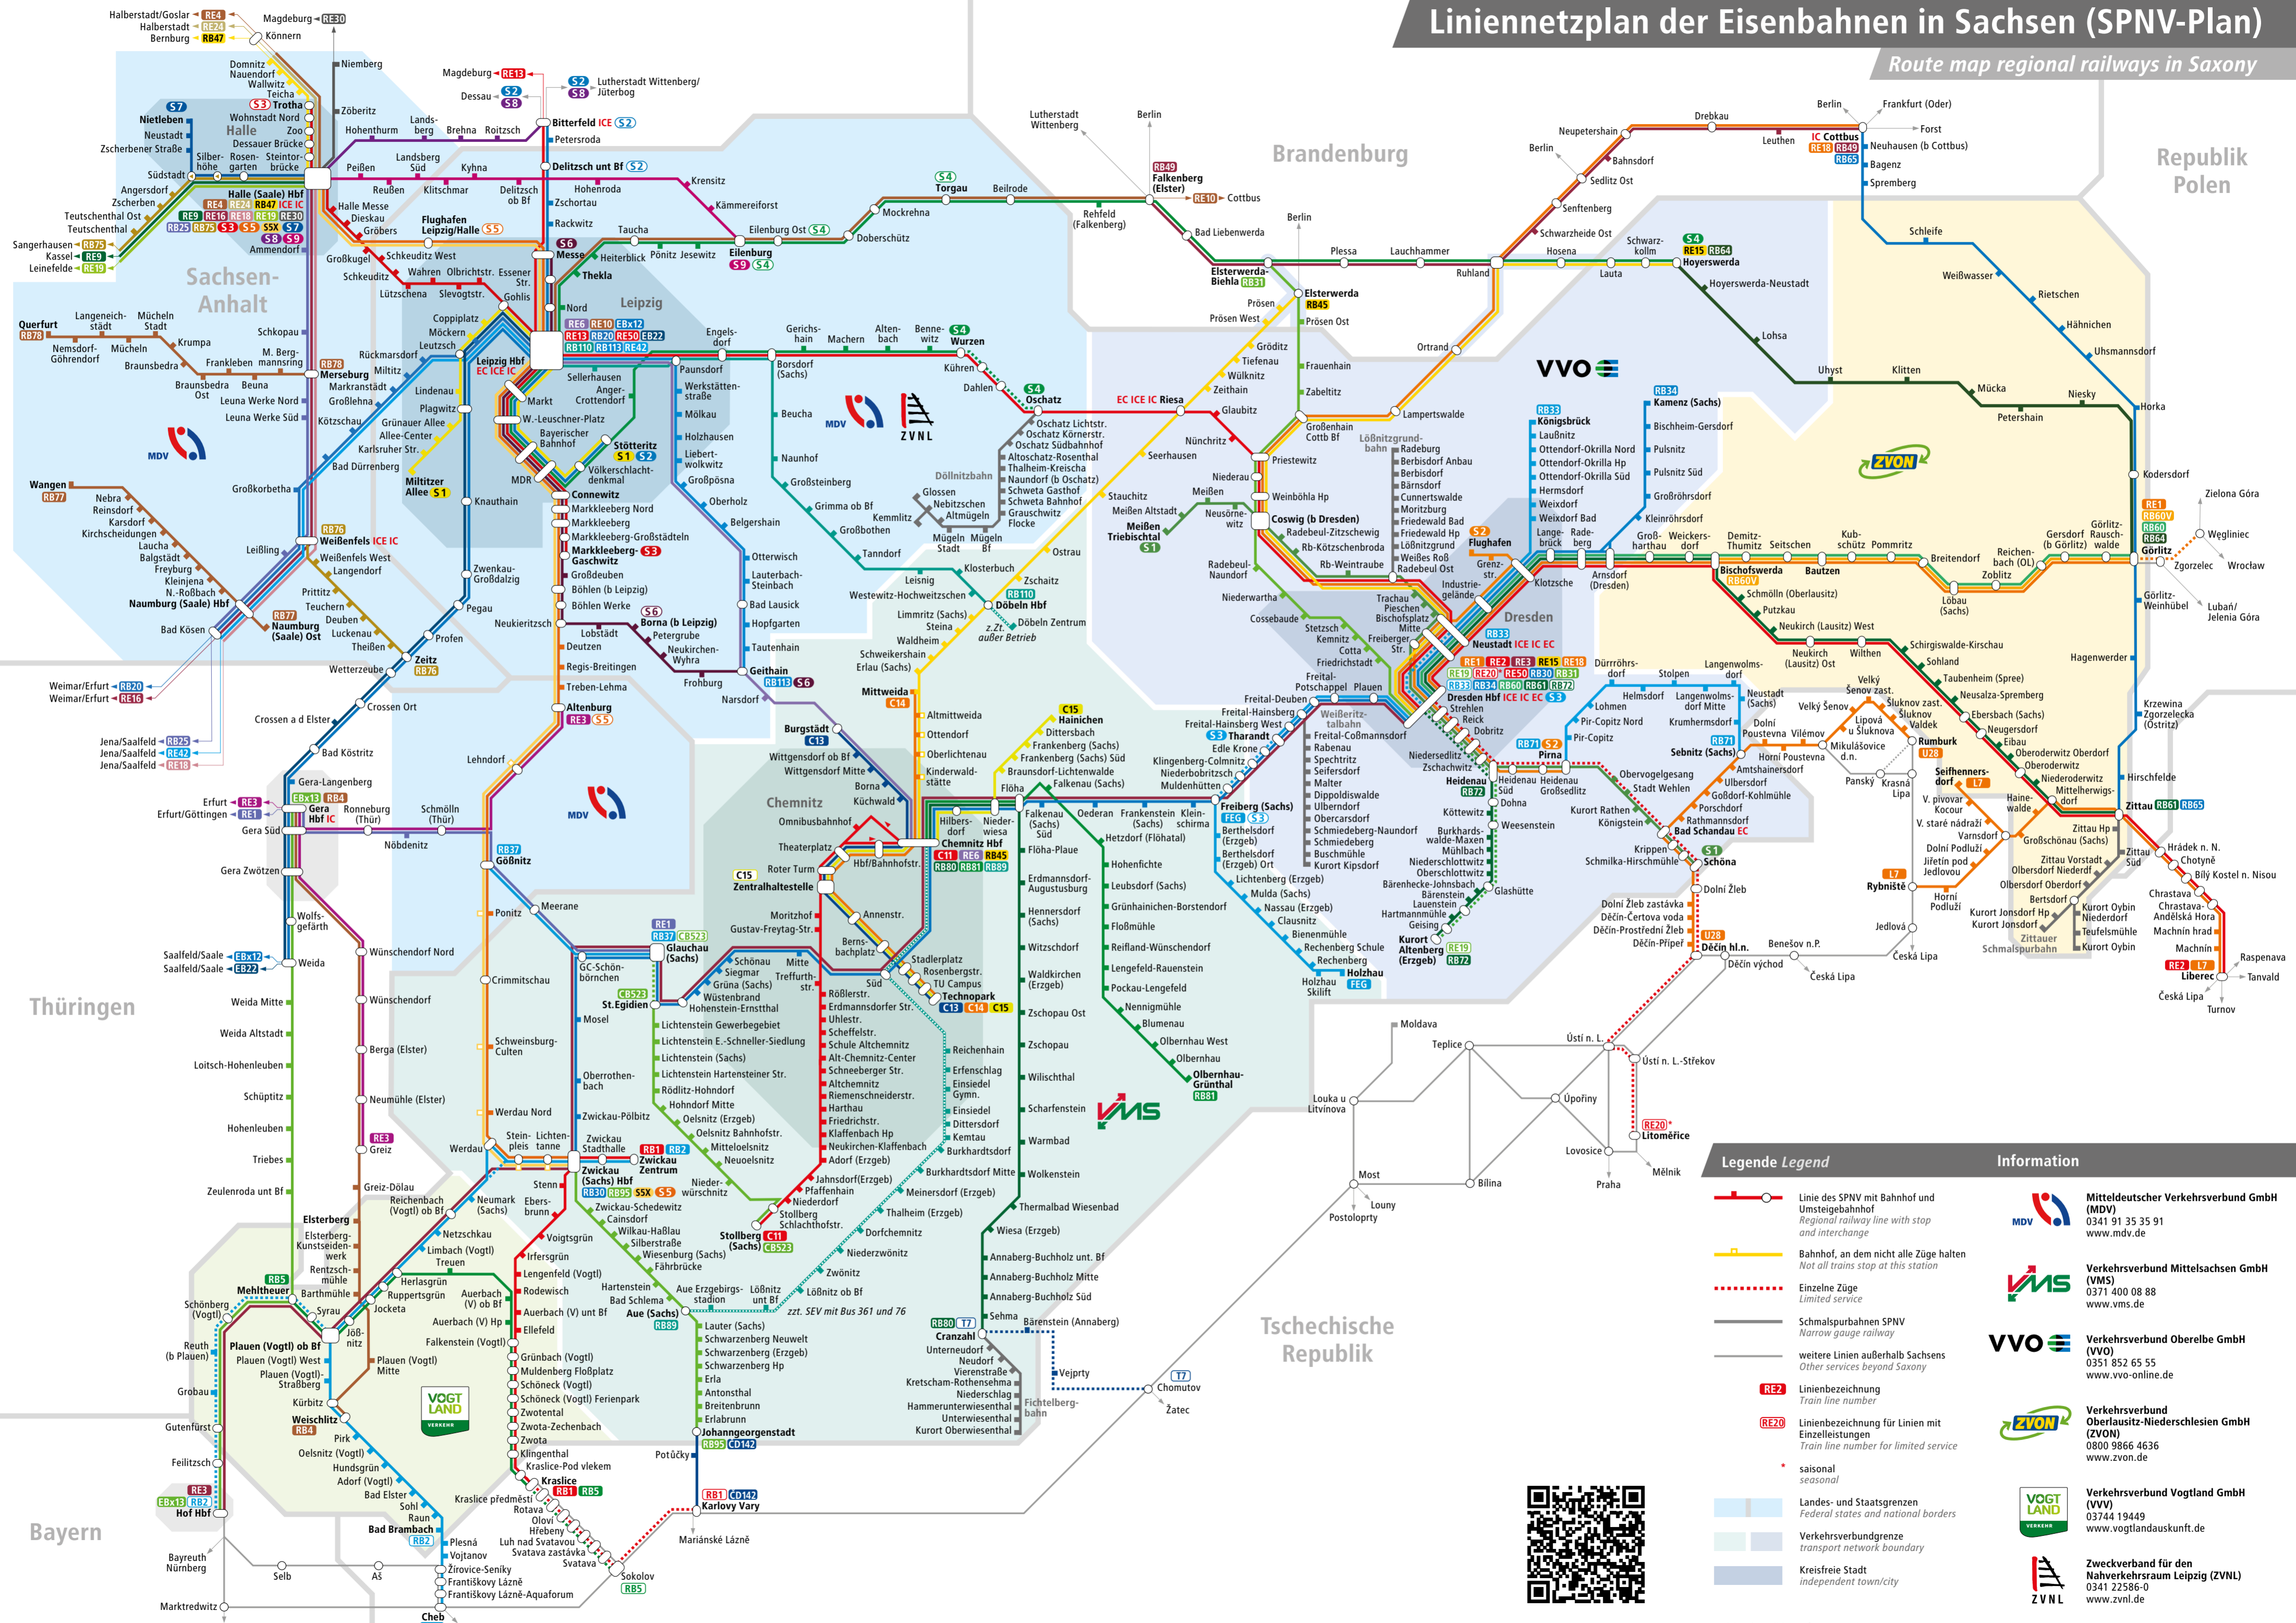

Linienetzplan der Eisenbahnen in Sachsen (SPNV-Plan)

Route map regional railways in Saxony

Legende Legend

- Linie des SPNV mit Bahnhof und Umsteigebahnhof
Regional railway line with stop and interchange
- Bahnhof, an dem nicht alle Züge halten
Not all trains stop at this station
- Einzelne Züge
Limited service
- Schmalspurbahnen SPNV
Narrow gauge railway
- weitere Linien außerhalb Sachsens
Other services beyond Saxony
- Linienbezeichnung
Train line number
- Linienbezeichnung für Linien mit Einzelleistungen
Train line number for limited service
- seasonal
- Landes- und Staatsgrenzen
Federal states and national borders
- Verkehrsverbundgrenze
transport network boundary
- Kreisfreie Stadt
independent town/city