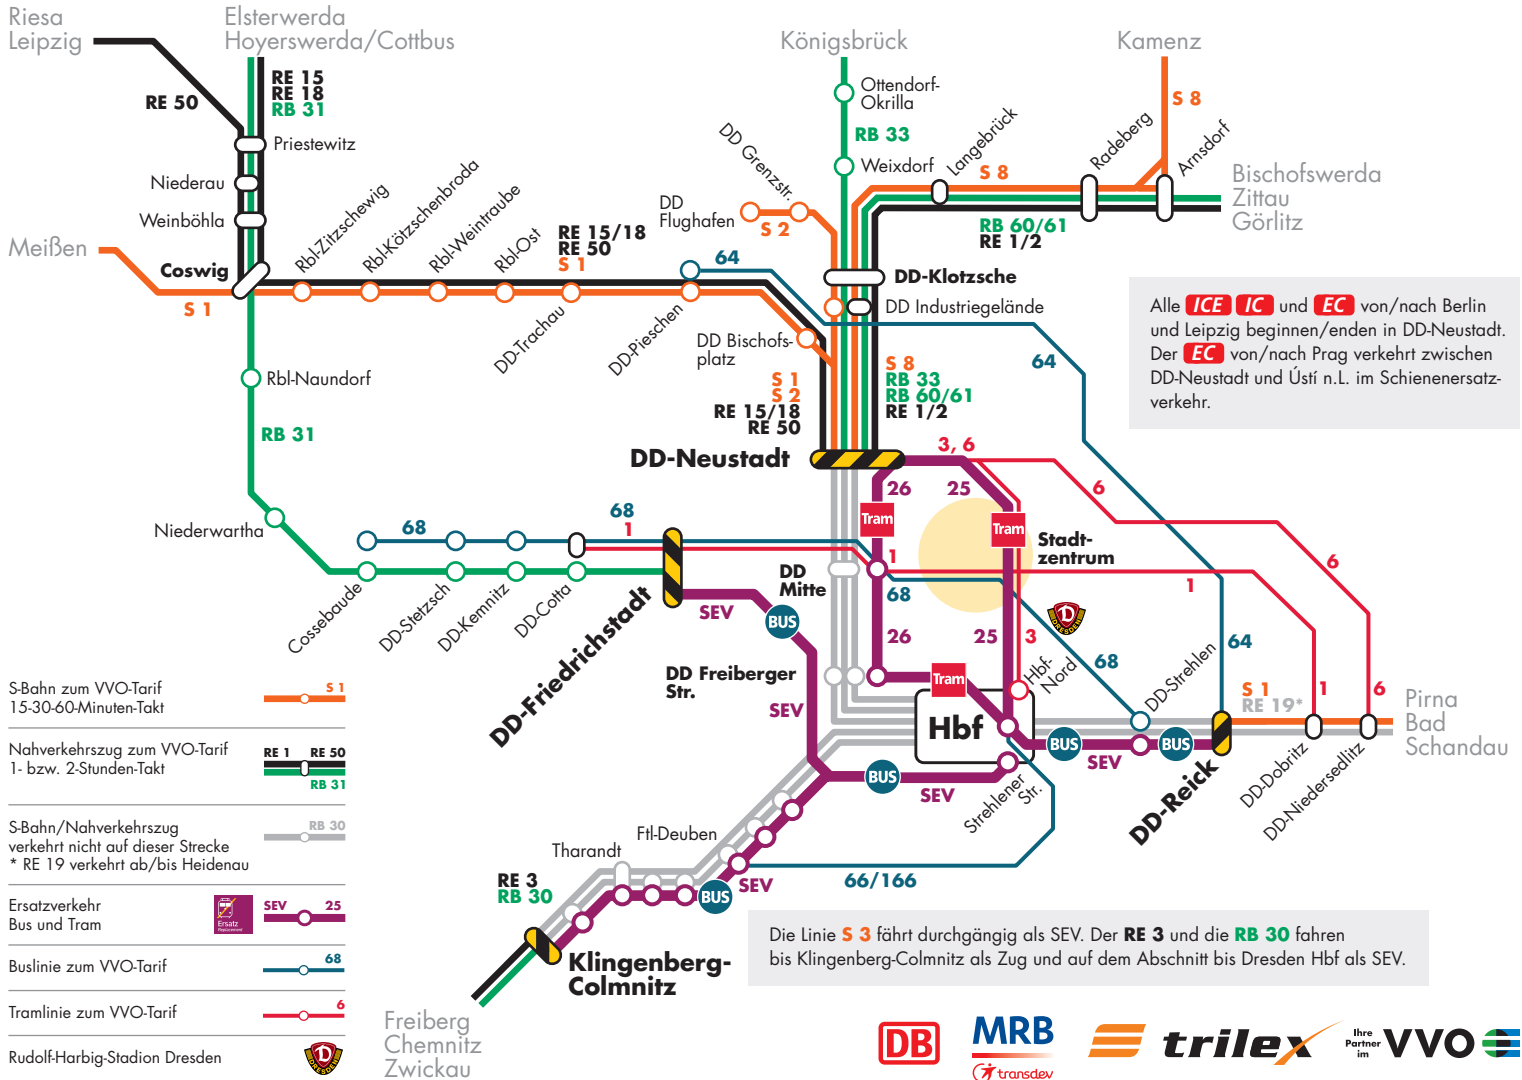

Vollsperrung Dresden Hauptbahnhof (Hbf) am 24.2.2024

Stand: 30.1.2024

Freiburg Chemnitz
Zwickau