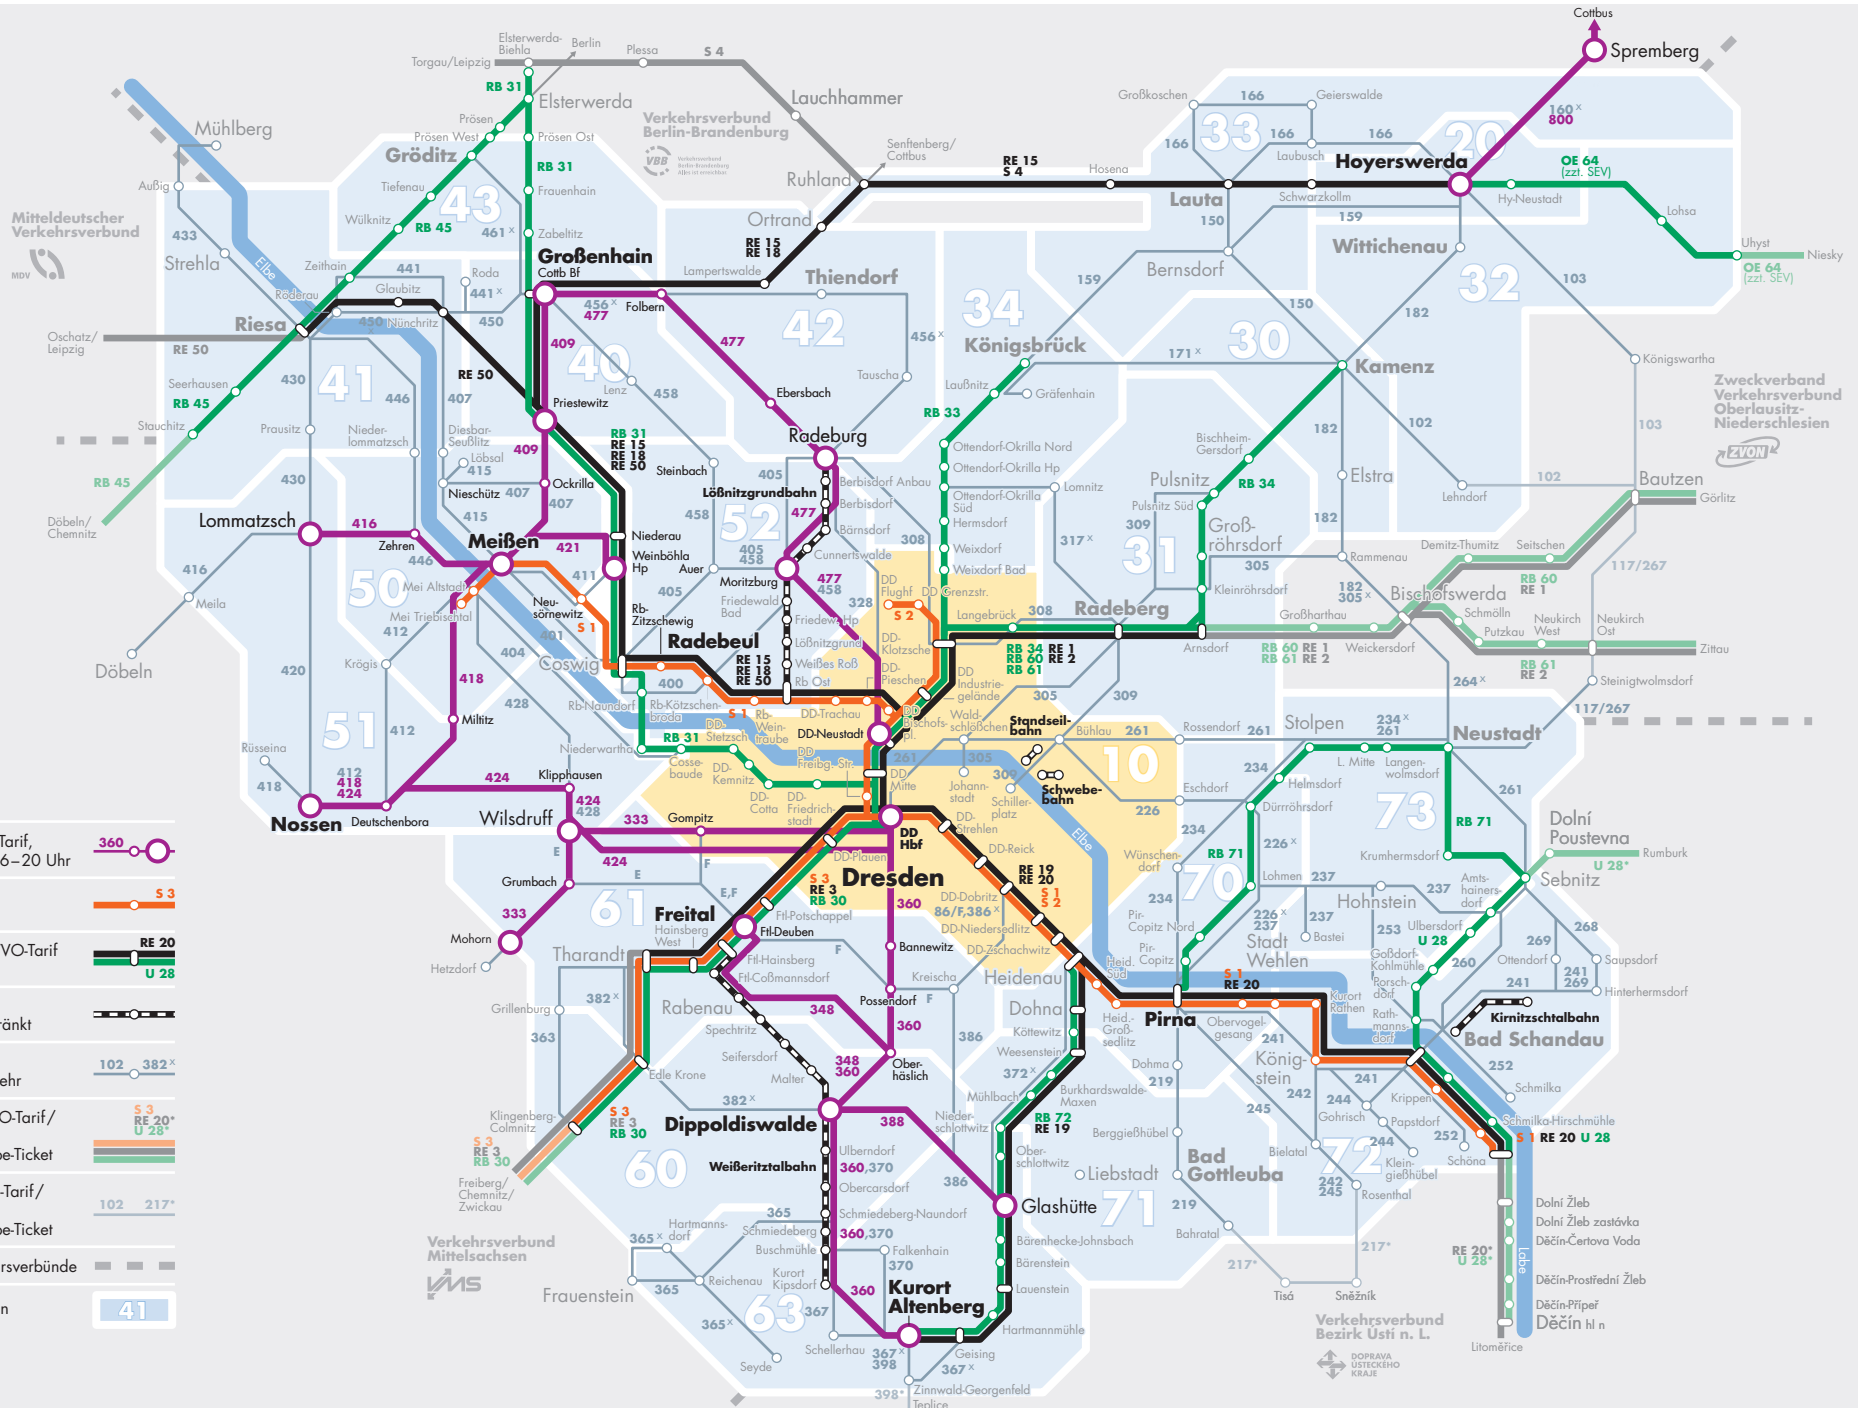

# SPNV- und PlusBus-Linien 2018

Verkehrsverbund Oberelbe GmbH

Stand: 10. Juni 2018