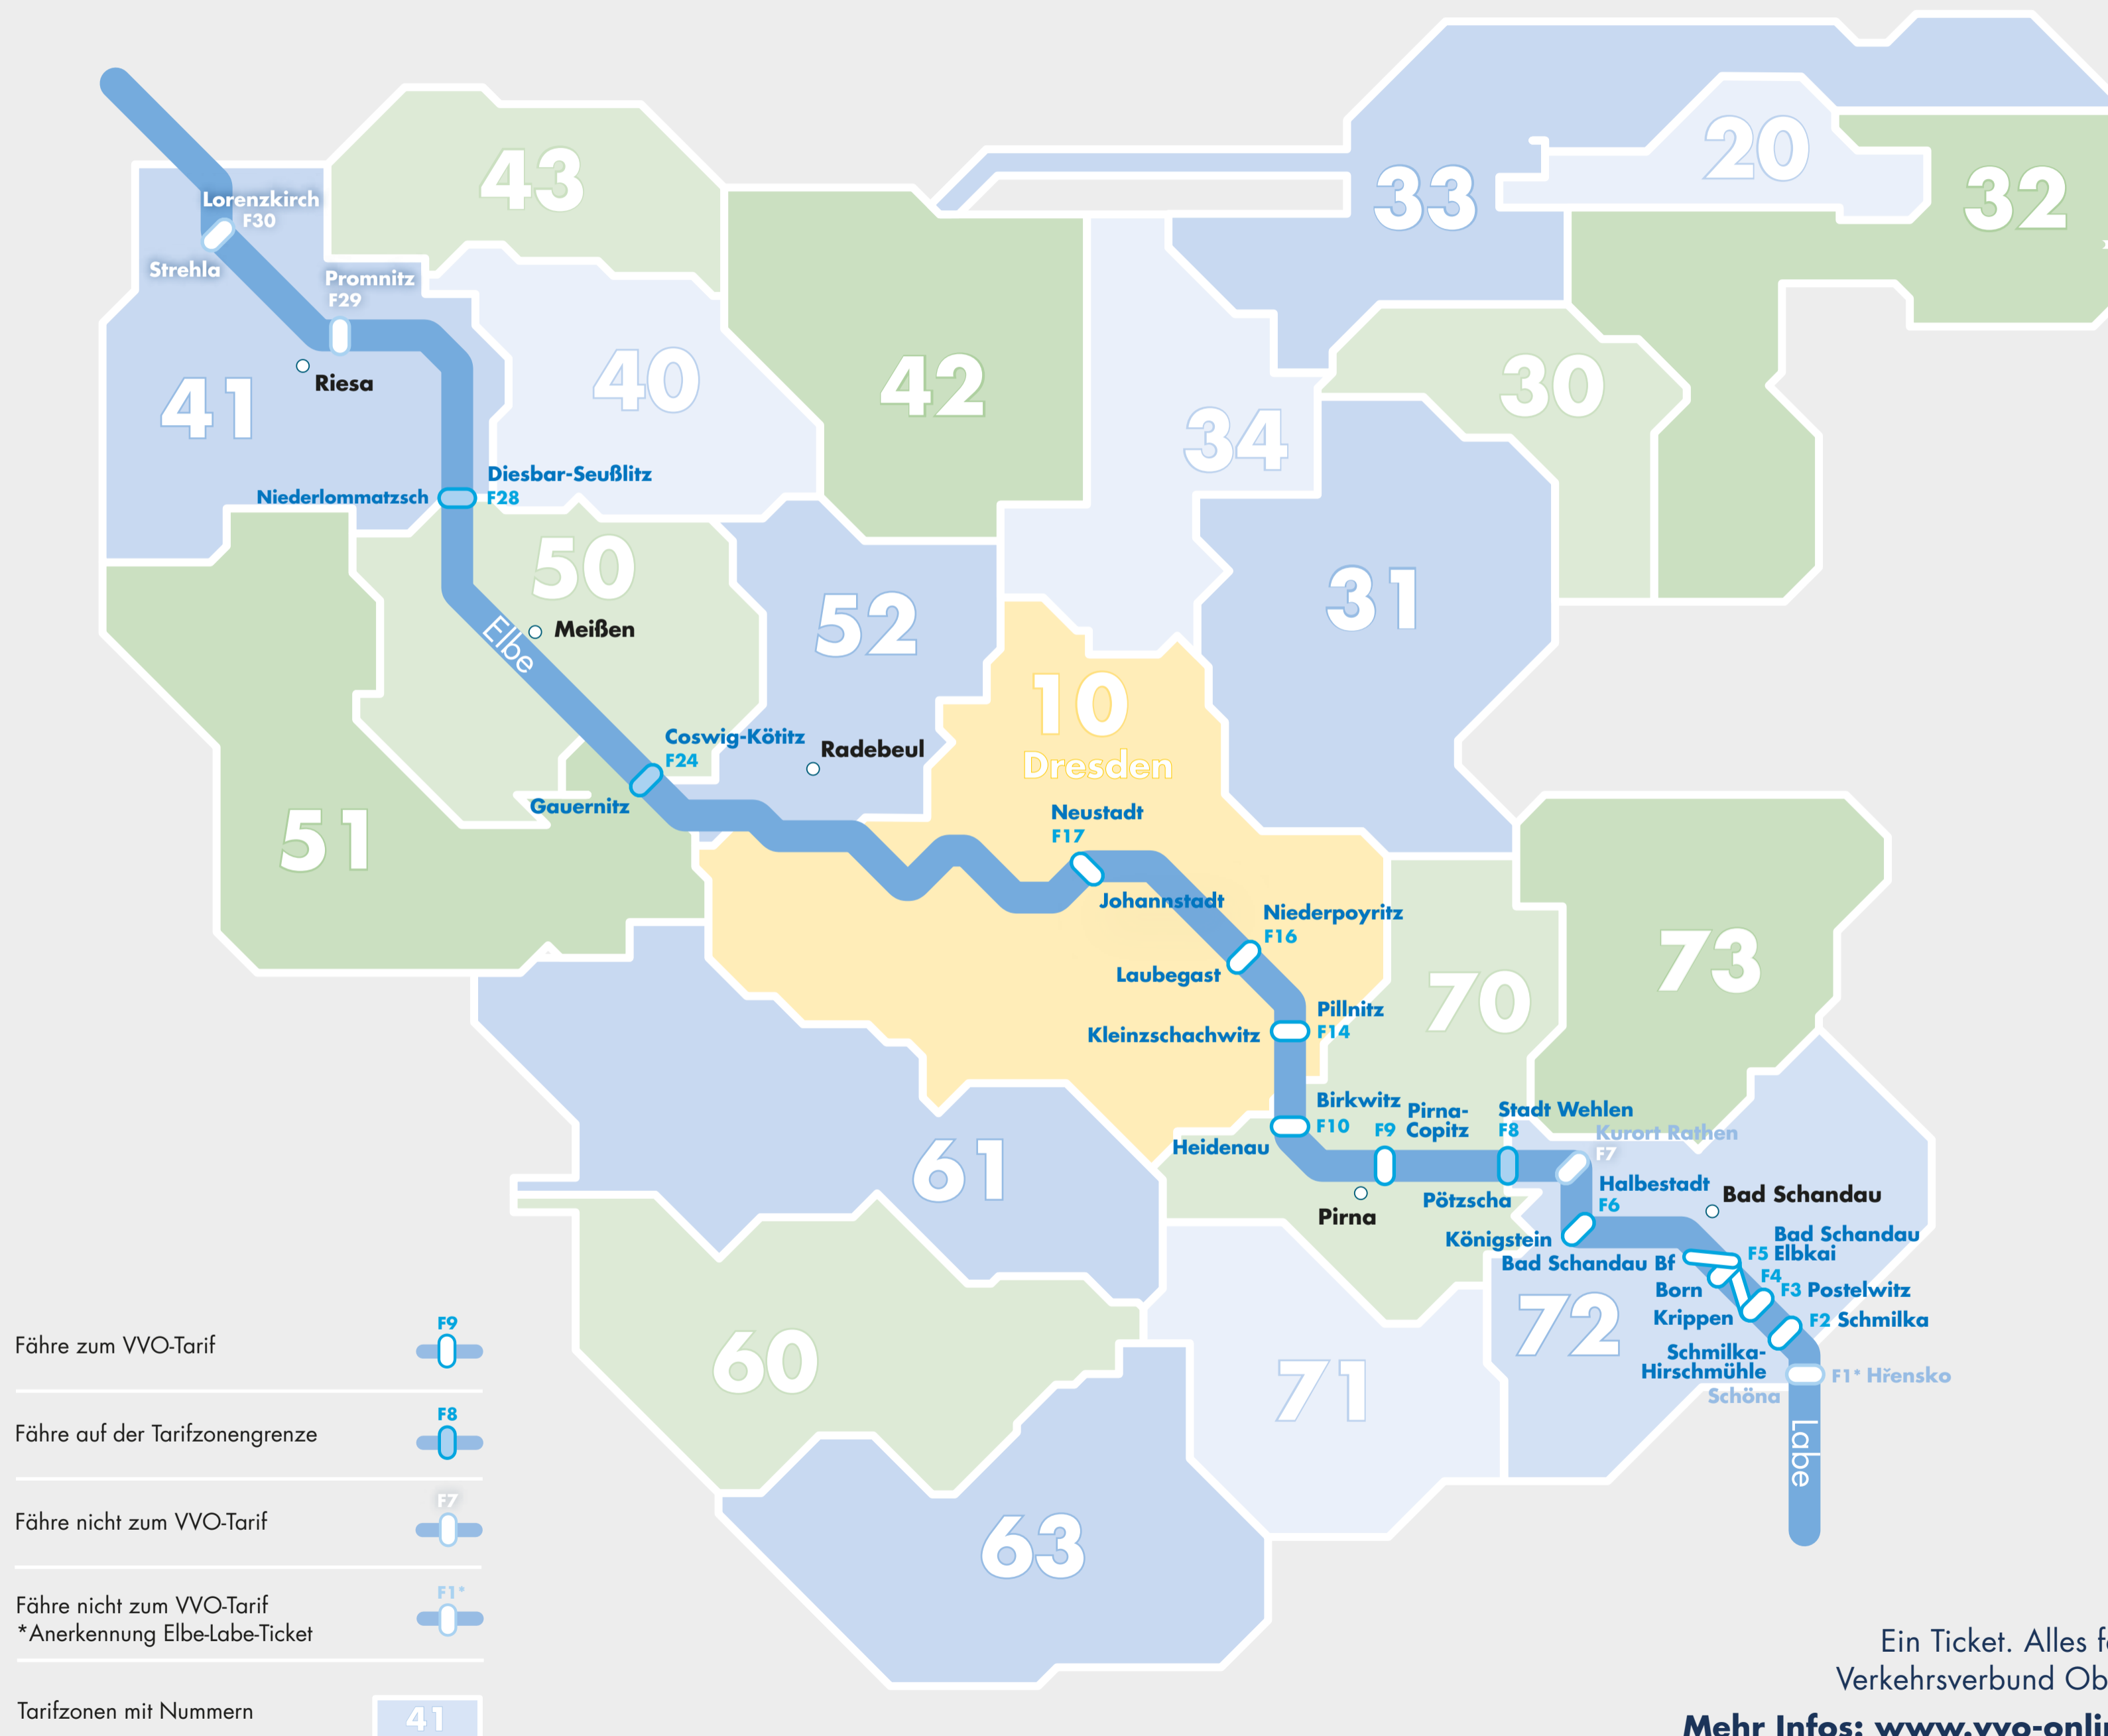

Elbfähren im Überblick

Fähren zum VVO-Tarif / Fähren auf der Tarifzonengrenze / Fähren nicht zum VVO-Tarif

Stand 2019

Ein Ticket. Alles fahren.
Verkehrsverbund Oberelbe

Mehr Infos: www.vvo-online.de
InfoHotline: 0351 / 852 65 55