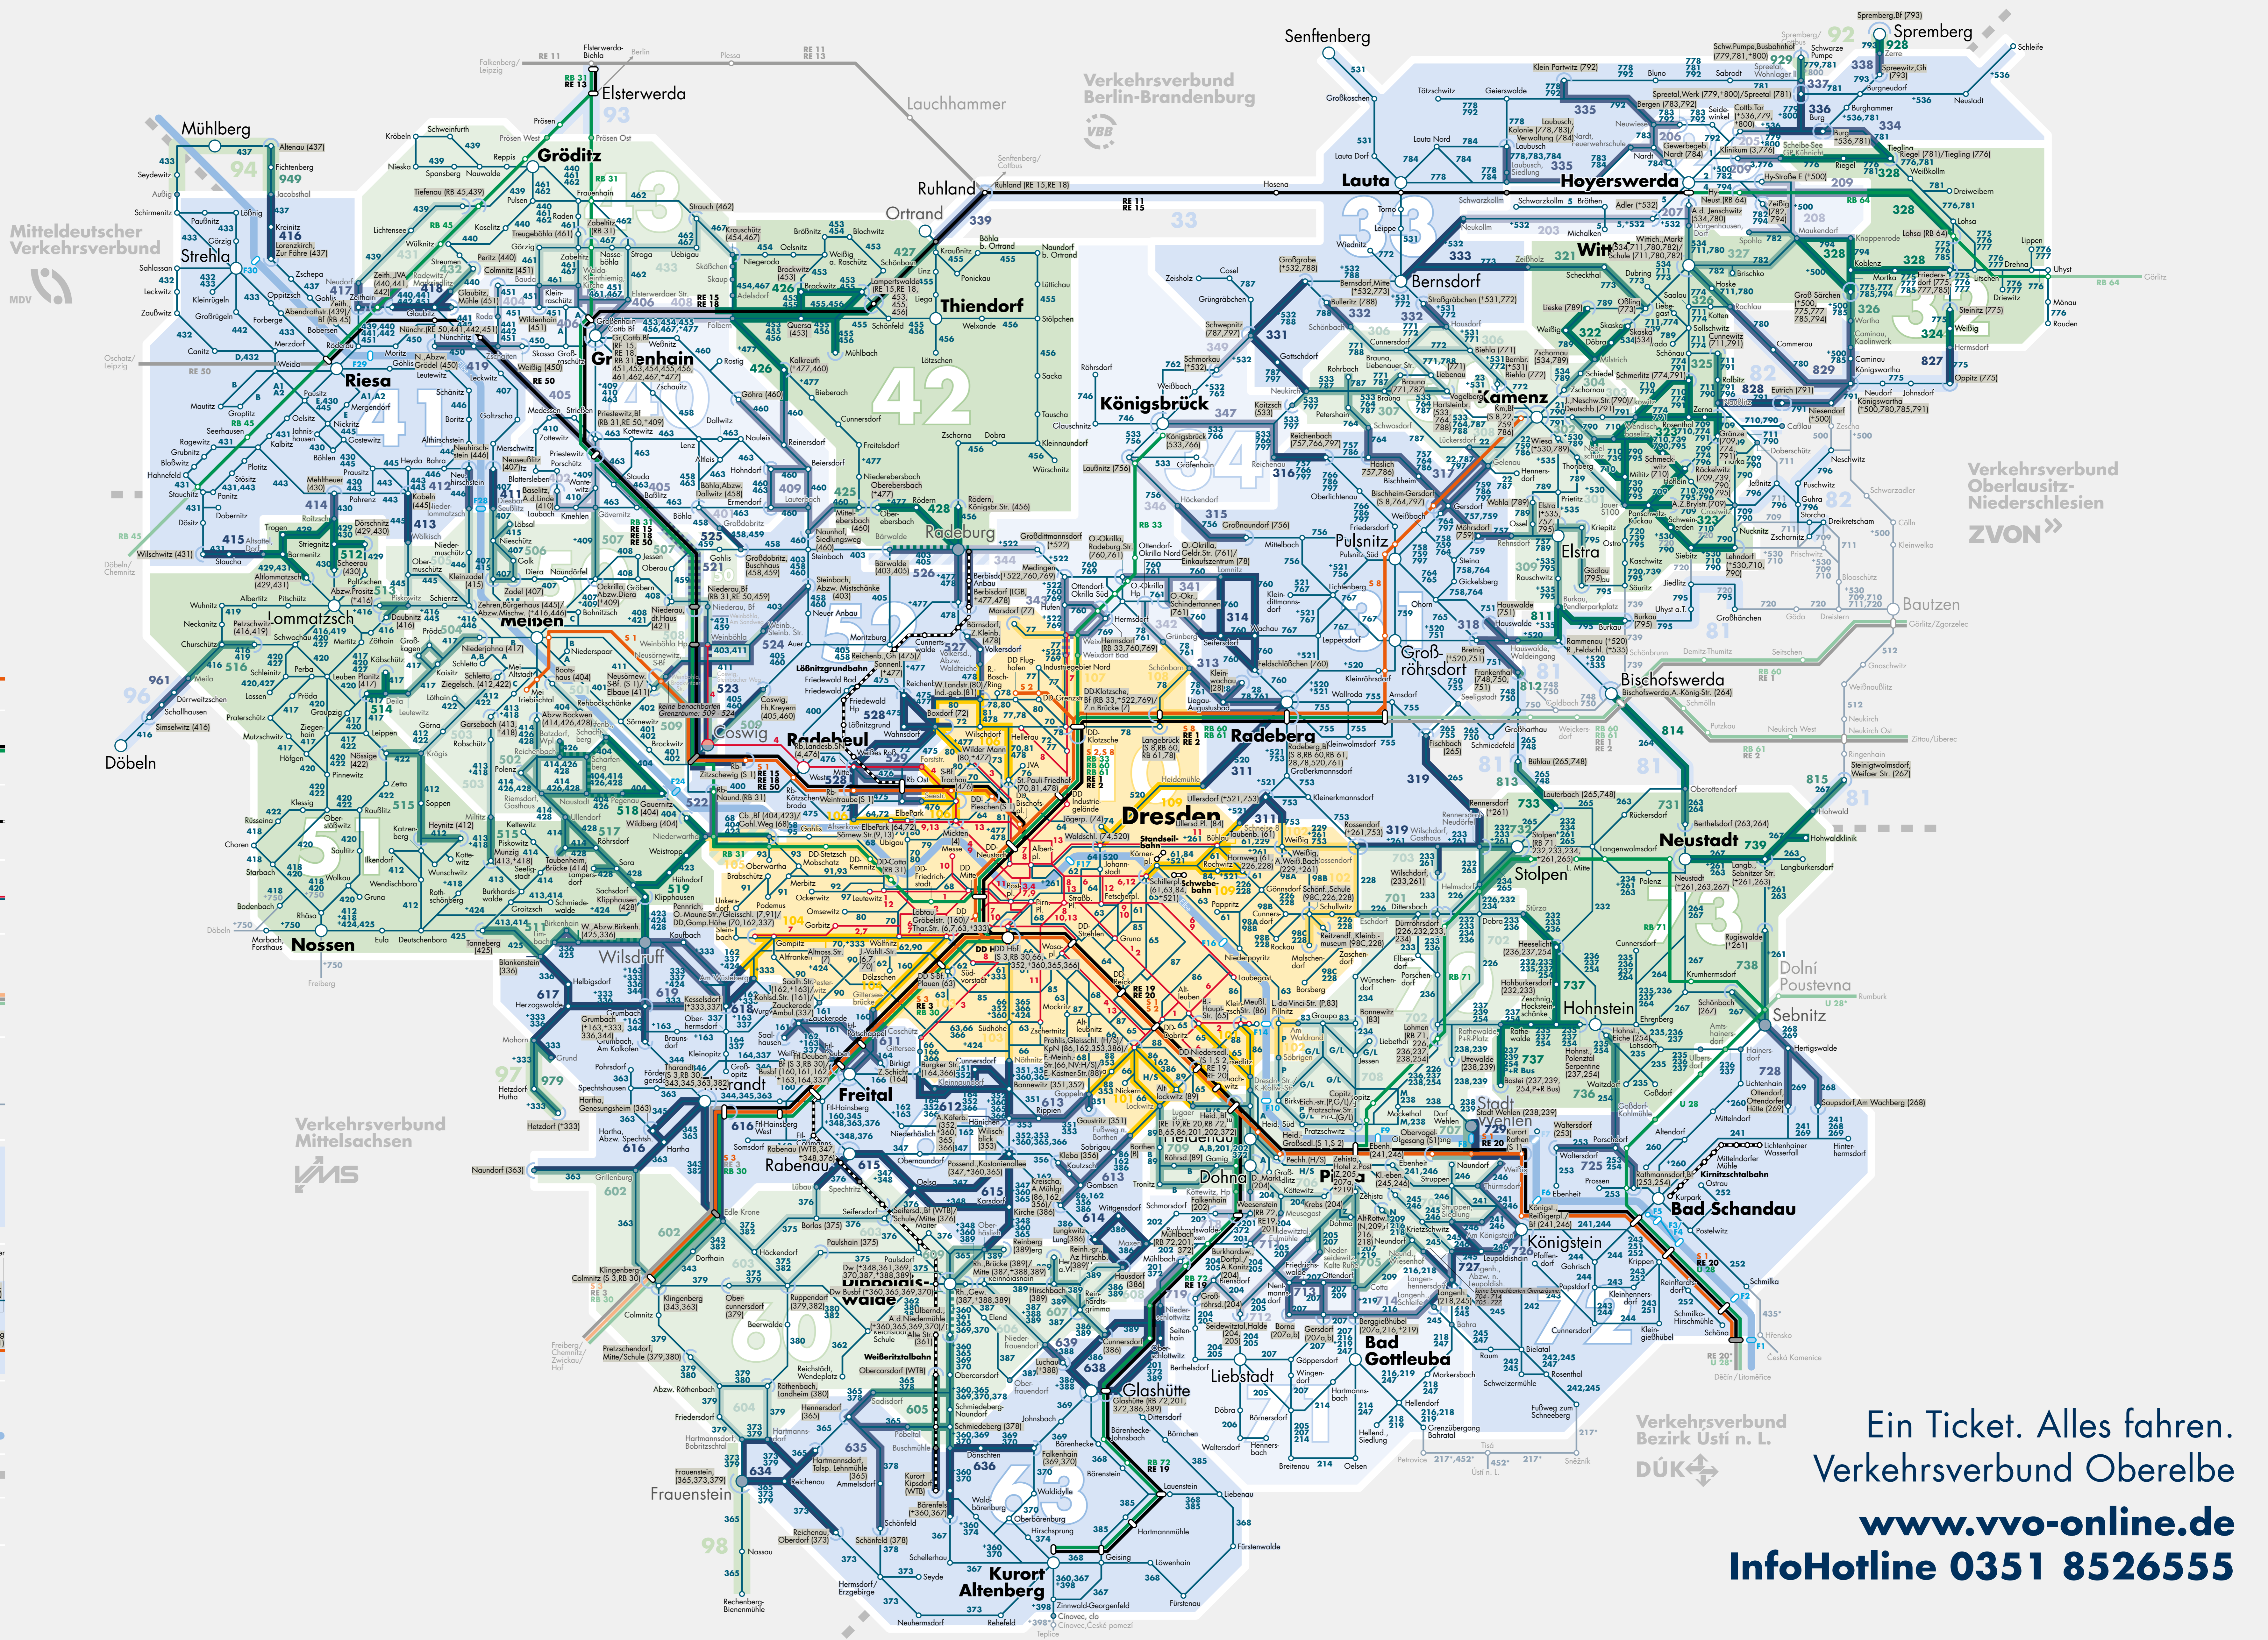

VVO-Tarifzonenplan mit Grenzraumdarstellung

2026

Stand 1. April 2026

Tarifzonennummer Fare zone number	Tarifzonenname Fare zone name	Tarifzonennummer Fare zone number	Tarifzonenname Fare zone name
10	Dresden	60	Drippoldiswalde
		61	Freital
20	Hoyerswerda	63	Altenberg
30	Kamenz	70	Pirna
31	Radeberg	71	Bad Gottleuba
32	Wittichenau	72	Bad Schandau
33	Lauta	73	Neustadt
34	Königsbrück		
		81	Bischofswerda
40	Großenhain	82	Königswartha
41	Riesa	92	Spremberg
42	Thiendorf	93	Elsterwerda
43	Gröditz	94	Mühlberg
50	Meißen	96	Döbeln
51	Nossen	97	Hetzdorf
52	Radebeul	98	Bietzenmühle

S-Bahn
mit Liniennummer zum VVO-Tarif
Suburban train
with line number, VVO tickets valid

Nahverkehrszug (RE, RB, U)
mit Liniennummer zum VVO-Tarif
Local train (RE, RB, U)
with line number, VVO tickets valid

Tarifzone mit Nummer / Tarifzongrenze
Der Preis ergibt sich aus der Anzahl der
befahrenen Tarifzonen.
Fare zone with number / fare zone boundary
The price is calculated on the number of zones
travelled through.

Grenze anderer Verkehrsverbände
Boundary between transport authorities

Angaben ohne Gewähr.
Information without liability.

Stand Liniennetz: 01.04.26
Stand Grenzraumdarstellungen: Tarifdatenschnittstelle 01.04.26