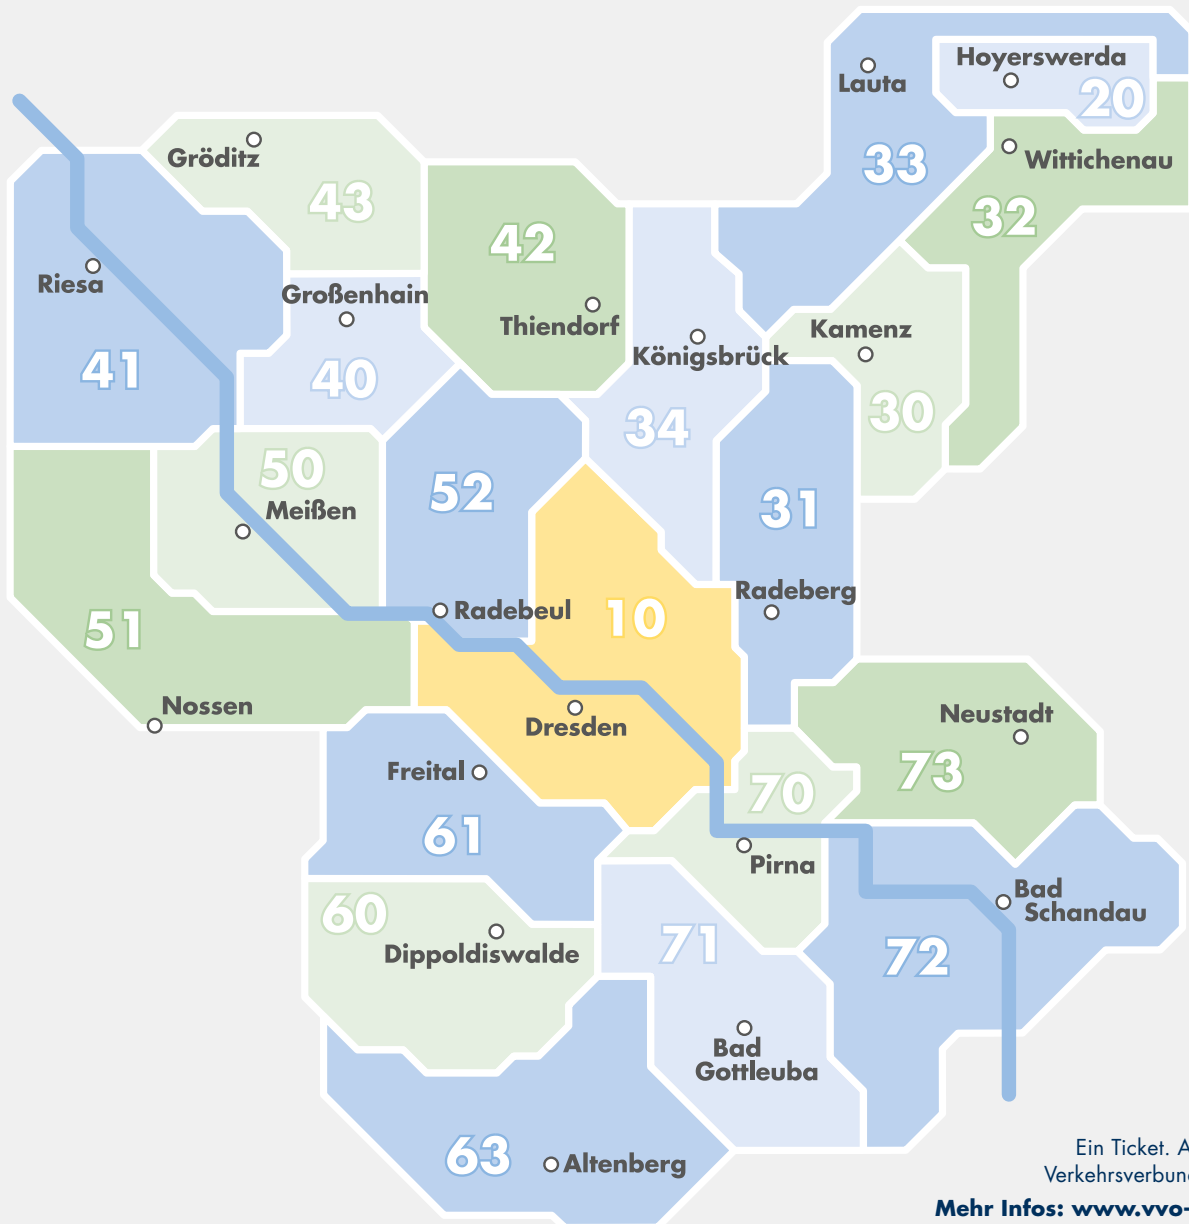

# Tarifzonen im Überblick

Tarifzonenaufteilung  
im Verkehrsverbund Oberelbe

Stand 9. Dezember 2018

Ein Ticket. Alles fahren.  
Verkehrsverbund Oberelbe

Mehr Infos: [www.vvo-online.de](http://www.vvo-online.de)  
InfoHotline: 0351 / 852 65 55