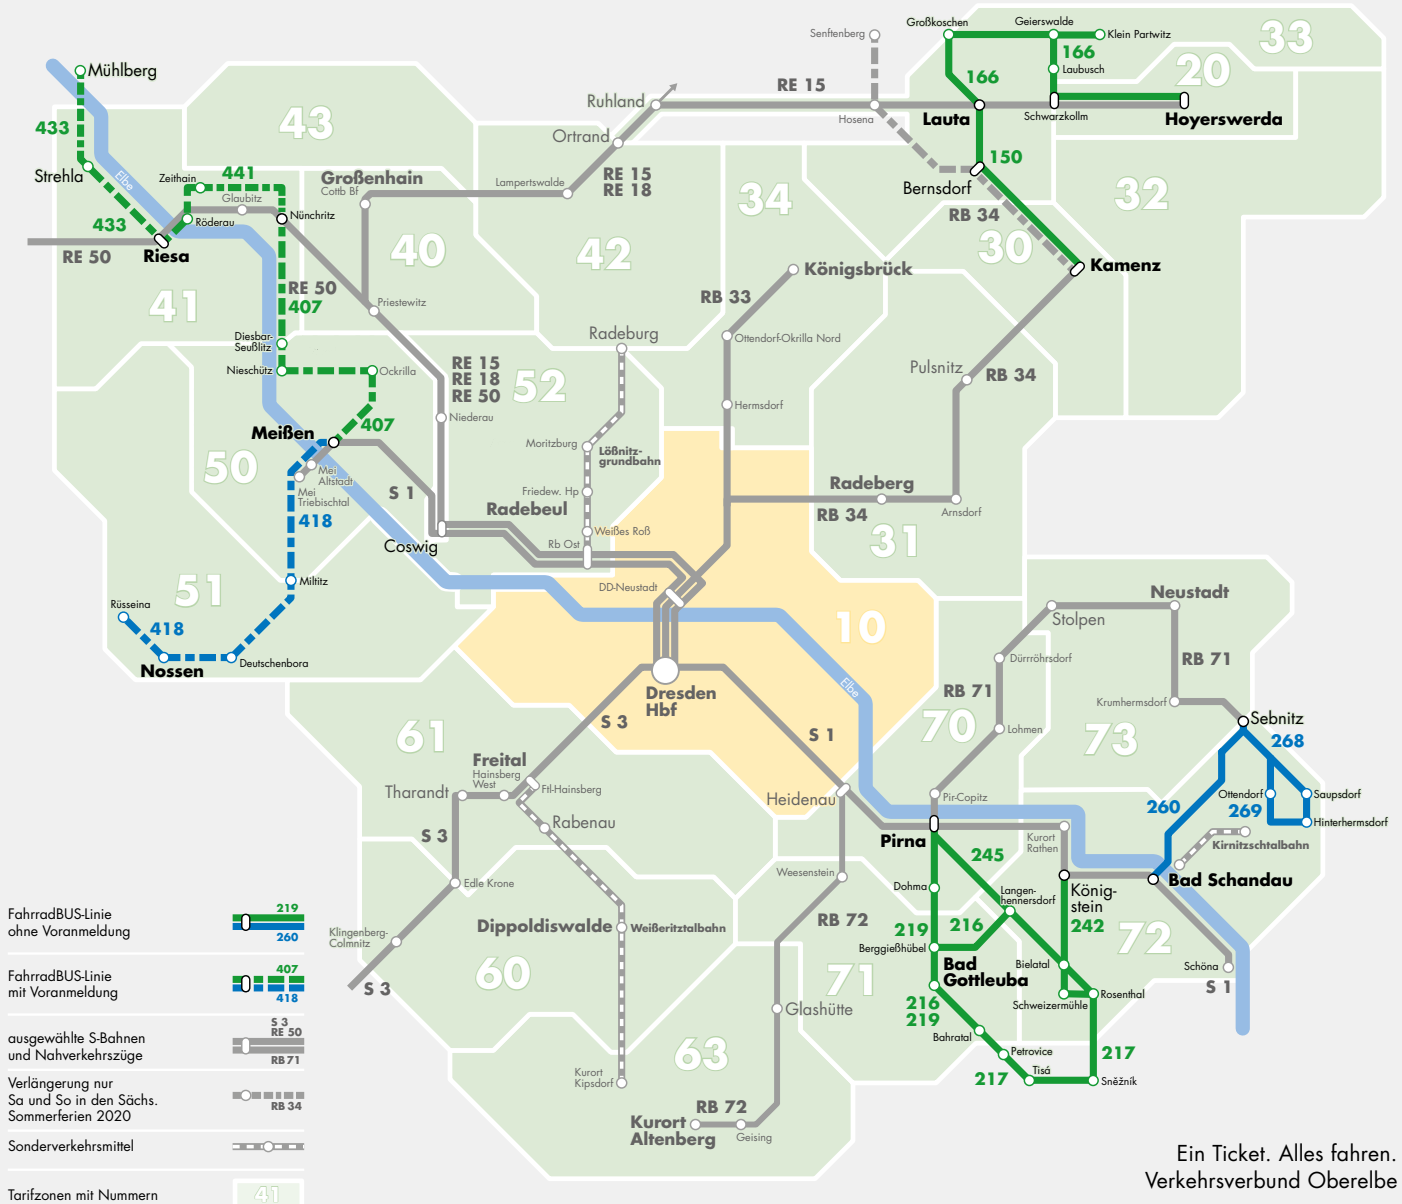

# FahrradBUSSE im Verkehrsverbund Oberelbe

VVO-Tarifzonenplan mit Kennzeichnung aller FahrradBUS-Linien und ausgewählter Züge

Stand Dezember 2019

Die Karte enthält nicht alle Haltestellen und Bahnhöfe von Bus und Bahn.

Ein Ticket. Alles fahren.  
Verkehrsverbund Oberelbe

**Mehr Infos:** [www.vvo-online.de](http://www.vvo-online.de)  
**InfoHotline:** 0351 / 852 65 55