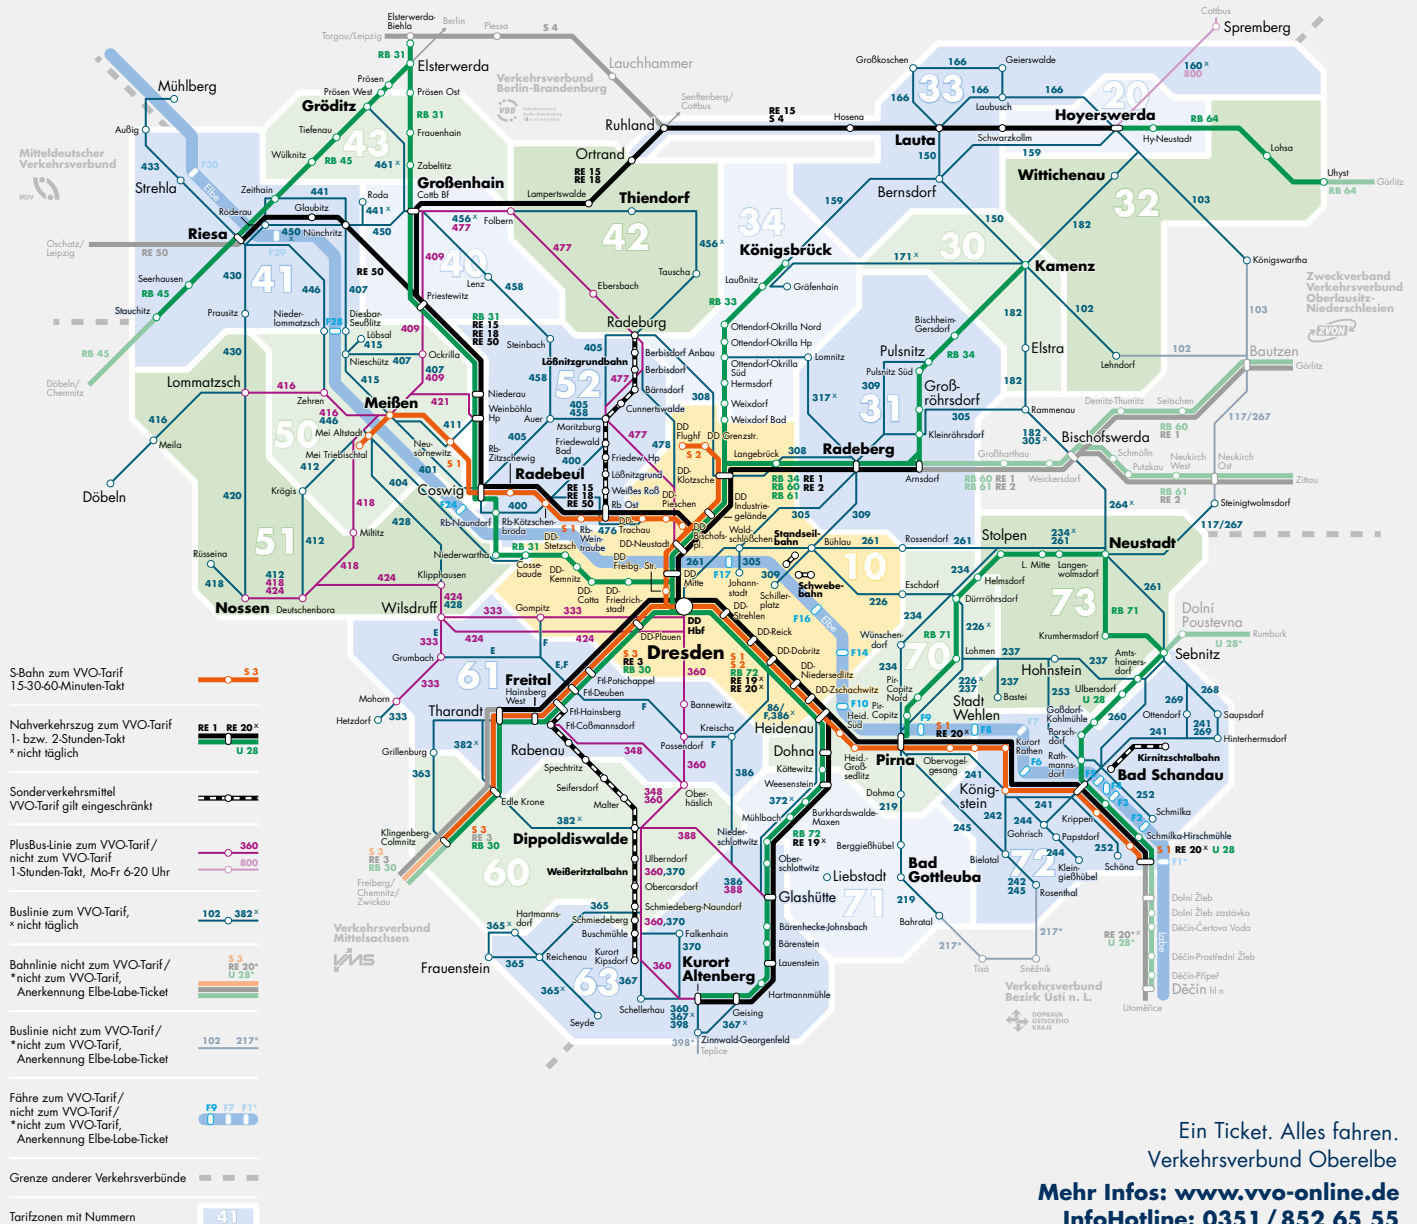

VVO-Tarifzonenplan

mit Übersicht schnelfahrender und touristischer Linien
Die Preisstufe ergibt sich aus der Anzahl der befahrenen Tarifzonen.

Stand 9. Dezember 2018

Ein Ticket. Alles fahren.
Verkehrsverbund Oberelbe