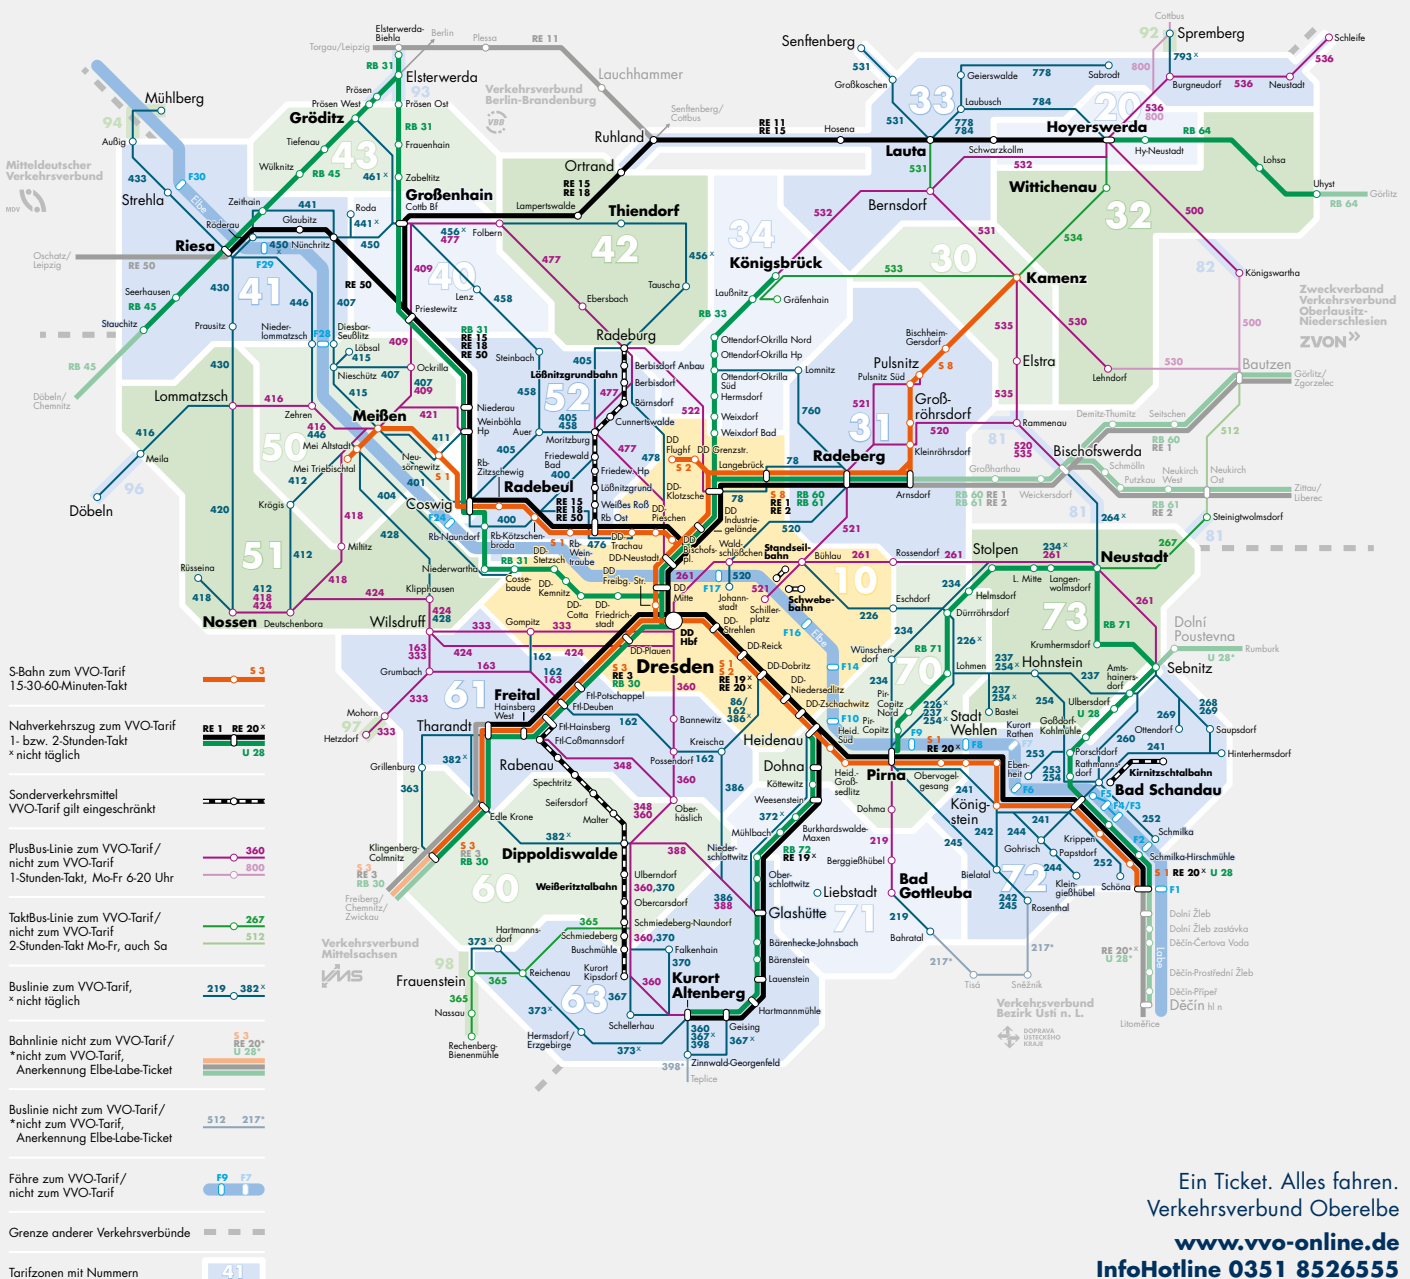

VVO-Tarifzonenplan

mit Übersicht schnelfahrender und touristischer Linien
Die Preisstufe ergibt sich aus der Anzahl der befahrenen Tarifzonen.

Stand 11. Dezember 2022

Ein Ticket. Alles fahren.
Verkehrsverbund Oberelbe
www.vvo-online.de
InfoHotline 0351 8526555